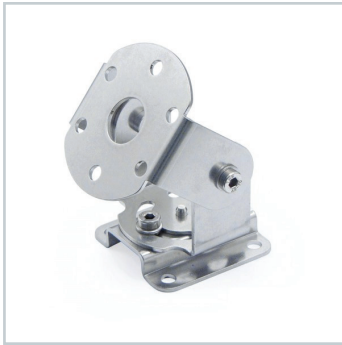

LED Zubehör
 LED accessories

Leuchtenhalter, Gelenkwinkel

Artikel-Nr.: 214300-01
EAN: 4260556622330

Bestell-Nr.:	214300-01
Bauform:	Gelenkwinkel
Anzahl:	1 Stück
Geeignet für:	CENALED SPOT Aufbau
Lieferumfang:	Leuchtenhalter, 1 Stück, Schrauben
Material:	V2A Edelstahl
Abmessungen (mm):	76,6 x 68 x 84 (Raummaß)
Gewicht:	200 g
Anmerkung:	Bei montierten Gelenkwinkel wird zum Anschluss der Leuchte eine gewinkelte M12 Buchse empfohlen!

Light holder, Articulated joint

Item number: 214300-01
EAN: 4260556622330

Order number: 214300-01
Model: articulated joint
Quantity: 1 piece
Suitable for: CENALED SPOT Aufbau
Scope of delivery: light holder, 1 piece, screws
Material: V2A stainless steel
Dimensions (mm): 76,6 x 68 x 84 (cubic measure)
Weight (net): 200 g
Note: an angled M12 socket is recommended to connect the light!