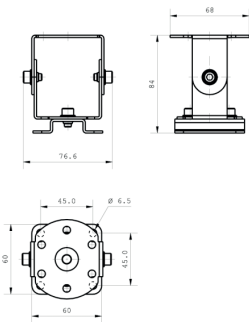

LED Zubehör
 LED accessories

Leuchtenhalter, Gelenkwinkel

Artikel-Nr.: 214300-01
EAN: 4260556622330

Bestell-Nr.:	214300-01
Bauform:	Gelenkwinkel
Anzahl:	1 Stück
Geeignet für:	CENALED SPOT Aufbau
Lieferumfang:	Leuchtenhalter, 1 Stück, Schrauben
Material:	V2A Edelstahl
Abmessungen (mm):	76,6 x 68 x 84 (Raummaß)
Gewicht:	200 g
Anmerkung:	Bei montierten Gelenkwinkel wird zum Anschluss der Leuchte eine gewinkelte M12 Buchse empfohlen!

Light holder, Articulated joint

Item number: 214300-01
EAN: 4260556622330

Order number: 214300-01
Model: articulated joint
Quantity: 1 piece
Suitable for: CENALED SPOT Aufbau
Scope of delivery: light holder, 1 piece, screws
Material: V2A stainless steel
Dimensions (mm): 76,6 x 68 x 84 (cubic measure)
Weight (net): 200 g
Note: an angled M12 socket is recommended to connect the light!