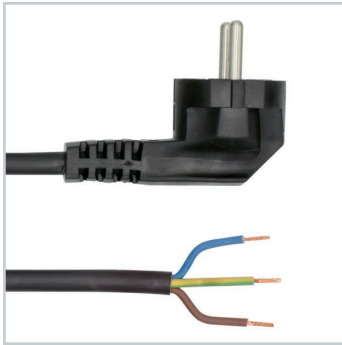

LED Zubehör
LED accessories

Netzanschlussleitung 220-240V AC, 3 m

Artikel-Nr.:	201200-02
EAN:	4260556623702

Bestell-Nr.:	201200-02
Modell:	Netzanschlusskabel
Bauform:	Netzkabel, PVC, schwarz
Geeignet für:	INROLED_70
Anzahl:	1 Stück
Länge Kabel:	3 m
Kabelenden:	Netzstecker / offene Enden
Polzahl:	3
Betriebsspannung:	250V
Umgebungstemperatur:	-30...+90°C
Befestigung an Leuchte:	offene Enden
RoHS:	1
UL:	1
Gewicht:	300 g
Bruttogewicht:	400 g

Power supply cable 220-240V AC, 3 m

Artikel-Nr.: 201200-02
EAN: 4260556623702

Order number:	201200-02
Model:	power supply cable
Type:	cable, PVC, black
Suitable for:	INROLED_70
Quantity:	1
Length of cable:	3 m
Cable ends:	power plug / open ends
Number of contacts:	3
Operating voltage:	250V
Operating temperature:	-30... +90°C
Connection:	open ends
RoHS:	1
UL:	1
Weight (net):	300 g
Gross weight:	400 g

The wire colours in the illustration may differ from the current original product.