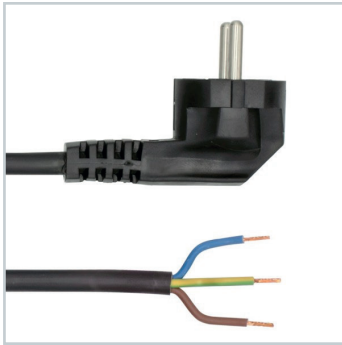

LED Zubehör
LED accessories

Netzanschlussleitung 220-240V AC, 5 m

Artikel-Nr.: 201200-01
EAN: 4260556622606

Bestell-Nr.:	201200-01
Modell:	Netzanschlusskabel
Bauform:	Netzkabel, PVC, schwarz
Geeignet für:	INROLED_70
Anzahl:	1 Stück
Länge Kabel:	5 m
Kabelenden:	Netzstecker / offene Enden
Polzahl:	3
Betriebsspannung:	250V
Umgebungstemperatur:	-30...+90°C
Befestigung an Leuchte:	offene Enden
RoHS:	1
UL:	1
Gewicht:	450 g
Bruttogewicht:	550 g

Litzenfarben auf dem Bild können zum aktuellen Originalprodukt abweichen.

Power supply cable 220-240V AC, 5 m

Artikel-Nr.: 201200-01
EAN: 4260556622606

Order number:	201200-01
Model:	power supply cable
Type:	cable, PVC, black
Suitable for:	INROLED_70
Quantity:	1
Length of cable:	5 m
Cable ends:	power plug / open ends
Number of contacts:	3
Operating voltage:	250V
Operating temperature:	-30... +90°C
Connection:	open ends
RoHS:	1
UL:	1
Weight (net):	450 g
Gross weight:	550 g

The wire colours in the illustration may differ from the current original product.