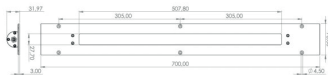

LED Maschinenleuchte

LED machine light

TUBELED_40 II Integrated, 700 mm x 78 mm x 3 mm

Artikel-Nr.: 152210-01
EAN: 4260556623993

Bestell-Nr.:	152210-01
Modell:	TUBELED_40 II Integrated
Bauform:	LED Einbauleuchte
Leuchtmittel:	SMD LED
Lampenleistung:	~24 W
Lampenlichtstrom:	3217 lm
Lampenlichtausbeute:	131 lm/W
Lichtverteilung:	Light Forming Technology
Lichtfarbe:	Tageslichtweiß (5200 - 5700K)
Anschlusswert Leuchte:	24V DC ± 10%
Anschluss Leuchte:	M12 A-kodiert
Schutzart:	IP67/IP69K
Schutzklasse:	III
Entblendung:	Diffusor ESG
Abstrahlwinkel:	100°
Betriebstemperatur:	-30... +60 °C
Farbwiedergabe (Ra):	> 85
Lampenlebensdauer:	> 60.000 h
Material Gehäuse:	Aluminium
Material Abdeckung:	Sicherheitsglas, 4 mm
Höhe [B] x Breite [C]:	32 mm x 78 mm
Länge [A]:	700 mm
Gewicht:	1300 g
Bruttogewicht:	1700 g
Risikogruppe (DIN EN 62471):	freie Gruppe
Kennzeichnung:	CE, UKCA, ETL Listed (5003526)
Dimmbar:	optional über Zubehör
Gefertigt in:	Deutschland

Item number: 152210-01
EAN: 4260556623993

Order number: 152210-01
Model: TUBELED_40 II Integrated
Type: LED recessed luminaire
Illuminant: SMD LED
Power consumption: ~24 W
Lamp luminous flux: 3217 lm
Lamp luminous efficiency: 131 lm/W
Light distribution: Light Forming Technology
Light colour: daylight white (5200 - 5700K)
Connected load: 24V DC \pm 10%
Connection (connector): M12 A-type encoded
Degree of protection: IP67/IP69K
Class of protection: III
Glare-free diffused safety glass
Beam angle (optics): 100°
Operating temperature: -30... +60 °C
Colour rendering (Ra): > 85
Lamps lifetime: > 60,000 h
Housing material: aluminium
Cover material: Safety glass, 4 mm
Height [B] x Width [C]: 32 mm x 78 mm
Length [A]: 700 mm
Weight (net): 1300 g
Gross weight: 1700 g
Risk group (DIN EN 62471): free group
Marking: CE, UKCA, ETL Listed (5003526)
Dimmable: via optional accessory
Made in: Germany