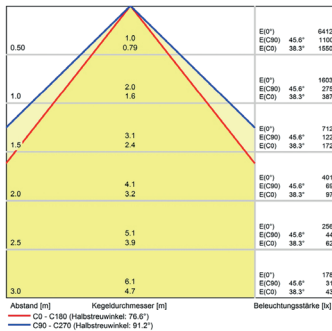

### PROFILED AC, 1200 mm, mit Dimmer, Abdeckung Mikroprismen

**Artikel-Nr.:** 150814-08  
**EAN:** 4260556626482

<b>Bestell-Nr.:</b>	150814-08
<b>Modell:</b>	PROFILED
<b>Bauform:</b>	Profilleuchte mit T-Nut rückseitig
<b>Leuchtmittel:</b>	SMD LED
<b>Lampenleistung:</b>	~34 W
<b>Lampenlichtstrom:</b>	4410 lm
<b>Lampenlichtausbeute:</b>	145 lm/W
<b>Lichtverteilung:</b>	direkt
<b>Lichtfarbe:</b>	Tageslichtweiß (5200 - 5700K)
<b>Anschlusswert Leuchte:</b>	90-305V AC ± 10%, 50-60 Hz
<b>Betriebsgerät:</b>	integriert
<b>Anschluss Leuchte:</b>	GST18
<b>Schutzart:</b>	IP40
<b>Schutzklasse:</b>	I
<b>Entblendung:</b>	Mikroprismen
<b>Abstrahlwinkel:</b>	100°
<b>Betriebstemperatur:</b>	-10... +45 °C
<b>Farbwiedergabe (Ra):</b>	> 85
<b>Lampenlebensdauer:</b>	> 60.000 h
<b>Material Gehäuse:</b>	Aluminium
<b>Material Abdeckung:</b>	Kunststoff
<b>Höhe [B] x Breite [C]:</b>	65 mm x 45 mm
<b>Länge [A]:</b>	1200 mm
<b>Gewicht:</b>	2500 g
<b>Bruttogewicht:</b>	3250 g
<b>Risikogruppe (DIN EN 62471):</b>	freie Gruppe
<b>Befestigungszubehör:</b>	optional
<b>Dimmbar:</b>	Dimmer intern
<b>Kennzeichnung:</b>	CE, UKCA
<b>Gefertigt in:</b>	Deutschland
<b>Besonderheit:</b>	Universalleuchte mit Dimmer