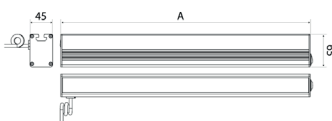

### PROFILED AC, 1200 mm, mit Dimmer, Abdeckung Mikroprismen

**Artikel-Nr.:** 150814-08  
**EAN:** 4260556626482

<b>Bestell-Nr.:</b>	150814-08
<b>Modell:</b>	PROFILED
<b>Bauform:</b>	Profilleuchte mit T-Nut rückseitig
<b>Leuchtmittel:</b>	SMD LED
<b>Lampenleistung:</b>	~34 W
<b>Lampenlichtstrom:</b>	4410 lm
<b>Lampenlichtausbeute:</b>	145 lm/W
<b>Lichtverteilung:</b>	direkt
<b>Lichtfarbe:</b>	Tageslichtweiß (5200 - 5700K)
<b>Anschlusswert Leuchte:</b>	90-305V AC ± 10%, 50-60 Hz
<b>Betriebsgerät:</b>	integriert
<b>Anschluss Leuchte:</b>	GST18
<b>Schutzart:</b>	IP40
<b>Schutzklasse:</b>	I
<b>Entblendung:</b>	Mikroprismen
<b>Abstrahlwinkel:</b>	100°
<b>Betriebstemperatur:</b>	-10... +45 °C
<b>Farbwiedergabe (Ra):</b>	> 85
<b>Lampenlebensdauer:</b>	> 60.000 h
<b>Material Gehäuse:</b>	Aluminium
<b>Material Abdeckung:</b>	Kunststoff
<b>Höhe [B] x Breite [C]:</b>	65 mm x 45 mm
<b>Länge [A]:</b>	1200 mm
<b>Gewicht:</b>	2500 g
<b>Bruttogewicht:</b>	3250 g
<b>Risikogruppe (DIN EN 62471):</b>	freie Gruppe
<b>Befestigungszubehör:</b>	optional
<b>Dimmbar:</b>	Dimmer intern
<b>Kennzeichnung:</b>	CE, UKCA
<b>Gefertigt in:</b>	Deutschland
<b>Besonderheit:</b>	Universalleuchte mit Dimmer