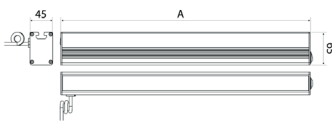

LED Arbeitsplatzleuchte

LED workplace light

PROFILED AC, 1200 mm, Abdeckung Mikroprismen

Artikel-Nr.: 150814-07
EAN: 4260556626475

Bestell-Nr.:	150814-07
Modell:	PROFILED
Bauform:	Profilleuchte mit T-Nut rückseitig
Leuchtmittel:	SMD LED
Lampenleistung:	~34 W
Lampenlichtstrom:	4410 lm
Lampenlichtausbeute:	145 lm/W
Lichtverteilung:	direkt
Lichtfarbe:	Tageslichtweiß (5200 - 5700K)
Anschlusswert Leuchte:	90-305V AC ± 10%, 50-60 Hz
Betriebsgerät:	integriert
Anschluss Leuchte:	GST18
Schutzart:	IP40
Schutzklasse:	I
Entblendung:	Mikroprismen
Abstrahlwinkel:	100°
Betriebstemperatur:	-10... +45 °C
Farbwiedergabe (Ra):	> 85
Lampenlebensdauer:	> 60.000 h
Material Gehäuse:	Aluminium
Material Abdeckung:	Kunststoff
Höhe [B] x Breite [C]:	65 mm x 45 mm
Länge [A]:	1200 mm
Gewicht:	2500 g
Bruttogewicht:	3250 g
Risikogruppe (DIN EN 62471):	freie Gruppe
Befestigungszubehör:	optional
Kennzeichnung:	CE, UKCA
Gefertigt in:	Deutschland
Besonderheit:	Universalleuchte

Lampenlebensdauer in Betriebstunden (L80/B10)

LED Arbeitsplatzleuchte
LED workplace light

PROFILED AC, 1200 mm, micro prisms cover

Item number: 150814-07
EAN: 4260556626475

Order number: 150814-07
Model: PROFILED
Type: profiled light with t-slot backsided
Illuminant: SMD LED
Power consumption: ~34 W
Lamp luminous flux: 4410 lm
Lamp luminous efficiency: 145 lm/W
Light distribution: direct
Light colour: daylight white (5200 - 5700K)
Connected load: 90-305V AC ± 10%, 50-60 Hz
Power supply: inbuilt
Connection (connector): GST18
Degree of protection: IP40
Class of protection: I
Glare-free micro prisms
Beam angle (optics): 100°
Operating temperature: -10... +45 °C
Colour rendering (Ra): > 85
Lamps lifetime: > 60,000 h
Housing material: aluminium
Cover material: plastics
Height [B] x Width [C]: 65 mm x 45 mm
Length [A]: 1200 mm
Weight (net): 2500 g
Gross weight: 3250 g
Risk group (DIN EN 62471): free group
Mounting accessories: optional
Marking: CE, UKCA
Made in: Germany
Feature: universal light