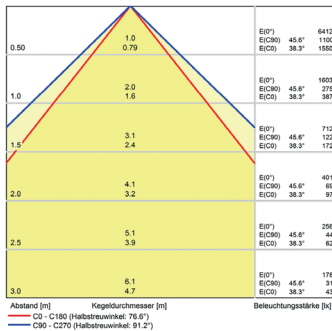

LED Arbeitsplatzleuchte

LED workplace light

PROFILED AC, 1200 mm, Abdeckung Mikroprismen

Artikel-Nr.: 150814-07
EAN: 4260556626475

Bestell-Nr.:	150814-07
Modell:	PROFILED
Bauform:	Profilleuchte mit T-Nut rückseitig
Leuchtmittel:	SMD LED
Lampenleistung:	~34 W
Lampenlichtstrom:	4410 lm
Lampenlichtausbeute:	145 lm/W
Lichtverteilung:	direkt
Lichtfarbe:	Tageslichtweiß (5200 - 5700K)
Anschlusswert Leuchte:	90-305V AC ± 10%, 50-60 Hz
Betriebsgerät:	integriert
Anschluss Leuchte:	GST18
Schutzart:	IP40
Schutzklasse:	I
Entblendung:	Mikroprismen
Abstrahlwinkel:	100°
Betriebstemperatur:	-10... +45 °C
Farbwiedergabe (Ra):	> 85
Lampenlebensdauer:	> 60.000 h
Material Gehäuse:	Aluminium
Material Abdeckung:	Kunststoff
Höhe [B] x Breite [C]:	65 mm x 45 mm
Länge [A]:	1200 mm
Gewicht:	2500 g
Bruttogewicht:	3250 g
Risikogruppe (DIN EN 62471):	freie Gruppe
Befestigungszubehör:	optional
Kennzeichnung:	CE, UKCA
Gefertigt in:	Deutschland
Besonderheit:	Universalleuchte

Lampenlebensdauer in Betriebstunden (L80/B10)

LED Arbeitsplatzleuchte
LED workplace light

PROFILED AC, 1200 mm, micro prisms cover

Item number: 150814-07
EAN: 4260556626475

Order number: 150814-07
Model: PROFILED
Type: profiled light with t-slot backsided
Illuminant: SMD LED
Power consumption: ~34 W
Lamp luminous flux: 4410 lm
Lamp luminous efficiency: 145 lm/W
Light distribution: direct
Light colour: daylight white (5200 - 5700K)
Connected load: 90-305V AC ± 10%, 50-60 Hz
Power supply: inbuilt
Connection (connector): GST18
Degree of protection: IP40
Class of protection: I
Glare-free micro prisms
Beam angle (optics): 100°
Operating temperature: -10... +45 °C
Colour rendering (Ra): > 85
Lamps lifetime: > 60,000 h
Housing material: aluminium
Cover material: plastics
Height [B] x Width [C]: 65 mm x 45 mm
Length [A]: 1200 mm
Weight (net): 2500 g
Gross weight: 3250 g
Risk group (DIN EN 62471): free group
Mounting accessories: optional
Marking: CE, UKCA
Made in: Germany
Feature: universal light