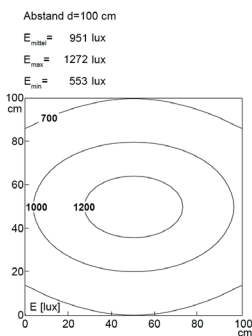

LED Arbeitsplatzleuchte

LED workplace light

PROFILED AC, 1200 mm, Abdeckung Mikroprismen

Artikel-Nr.: 150814-07
EAN: 4260556626475

Bestell-Nr.:	150814-07
Modell:	PROFILED
Bauform:	Profilleuchte mit T-Nut rückseitig
Leuchtmittel:	SMD LED
Lampenleistung:	~34 W
Lampenlichtstrom:	4410 lm
Lampenlichtausbeute:	145 lm/W
Lichtverteilung:	direkt
Lichtfarbe:	Tageslichtweiß (5200 - 5700K)
Anschlusswert Leuchte:	90-305V AC ± 10%, 50-60 Hz
Betriebsgerät:	integriert
Anschluss Leuchte:	GST18
Schutzart:	IP40
Schutzklasse:	I
Entblendung:	Mikroprismen
Abstrahlwinkel:	100°
Betriebstemperatur:	-10... +45 °C
Farbwiedergabe (Ra):	> 85
Lampenlebensdauer:	> 60.000 h
Material Gehäuse:	Aluminium
Material Abdeckung:	Kunststoff
Höhe [B] x Breite [C]:	65 mm x 45 mm
Länge [A]:	1200 mm
Gewicht:	2500 g
Bruttogewicht:	3250 g
Risikogruppe (DIN EN 62471):	freie Gruppe
Befestigungszubehör:	optional
Kennzeichnung:	CE, UKCA
Gefertigt in:	Deutschland
Besonderheit:	Universalleuchte

Lampenlebensdauer in Betriebstunden (L80/B10)

LED Arbeitsplatzleuchte
LED workplace light

PROFILED AC, 1200 mm, micro prisms cover

Item number: 150814-07
EAN: 4260556626475

Order number: 150814-07
Model: PROFILED
Type: profiled light with t-slot backsided
Illuminant: SMD LED
Power consumption: ~34 W
Lamp luminous flux: 4410 lm
Lamp luminous efficiency: 145 lm/W
Light distribution: direct
Light colour: daylight white (5200 - 5700K)
Connected load: 90-305V AC ± 10%, 50-60 Hz
Power supply: inbuilt
Connection (connector): GST18
Degree of protection: IP40
Class of protection: I
Glare-free micro prisms
Beam angle (optics): 100°
Operating temperature: -10... +45 °C
Colour rendering (Ra): > 85
Lamps lifetime: > 60,000 h
Housing material: aluminium
Cover material: plastics
Height [B] x Width [C]: 65 mm x 45 mm
Length [A]: 1200 mm
Weight (net): 2500 g
Gross weight: 3250 g
Risk group (DIN EN 62471): free group
Mounting accessories: optional
Marking: CE, UKCA
Made in: Germany
Feature: universal light