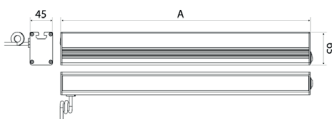

LED Arbeitsplatzleuchte

LED workplace light

PROFILED AC, 1200 mm, Abdeckung Mikroprismen

Artikel-Nr.: 150814-07
EAN: 4260556626475

Bestell-Nr.:	150814-07
Modell:	PROFILED
Bauform:	Profilleuchte mit T-Nut rückseitig
Leuchtmittel:	SMD LED
Lampenleistung:	~34 W
Lampenlichtstrom:	4410 lm
Lampenlichtausbeute:	145 lm/W
Lichtverteilung:	direkt
Lichtfarbe:	Tageslichtweiß (5200 - 5700K)
Anschlusswert Leuchte:	90-305V AC ± 10%, 50-60 Hz
Betriebsgerät:	integriert
Anschluss Leuchte:	GST18
Schutzart:	IP40
Schutzklasse:	I
Entblendung:	Mikroprismen
Abstrahlwinkel:	100°
Betriebstemperatur:	-10... +45 °C
Farbwiedergabe (Ra):	> 85
Lampenlebensdauer:	> 60.000 h
Material Gehäuse:	Aluminium
Material Abdeckung:	Kunststoff
Höhe [B] x Breite [C]:	65 mm x 45 mm
Länge [A]:	1200 mm
Gewicht:	2500 g
Bruttogewicht:	3250 g
Risikogruppe (DIN EN 62471):	freie Gruppe
Befestigungszubehör:	optional
Kennzeichnung:	CE, UKCA
Gefertigt in:	Deutschland
Besonderheit:	Universalleuchte

Lampenlebensdauer in Betriebstunden (L80/B10)

LED Arbeitsplatzleuchte
LED workplace light

PROFILED AC, 1200 mm, micro prisms cover

Item number: 150814-07
EAN: 4260556626475

Order number: 150814-07
Model: PROFILED
Type: profiled light with t-slot backsided
Illuminant: SMD LED
Power consumption: ~34 W
Lamp luminous flux: 4410 lm
Lamp luminous efficiency: 145 lm/W
Light distribution: direct
Light colour: daylight white (5200 - 5700K)
Connected load: 90-305V AC ± 10%, 50-60 Hz
Power supply: inbuilt
Connection (connector): GST18
Degree of protection: IP40
Class of protection: I
Glare-free micro prisms
Beam angle (optics): 100°
Operating temperature: -10... +45 °C
Colour rendering (Ra): > 85
Lamps lifetime: > 60,000 h
Housing material: aluminium
Cover material: plastics
Height [B] x Width [C]: 65 mm x 45 mm
Length [A]: 1200 mm
Weight (net): 2500 g
Gross weight: 3250 g
Risk group (DIN EN 62471): free group
Mounting accessories: optional
Marking: CE, UKCA
Made in: Germany
Feature: universal light