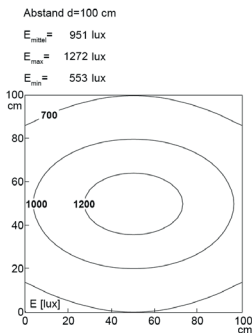

LED Arbeitsplatzleuchte

LED workplace light

PROFILED AC, 1200 mm, Abdeckung Mikroprismen

Artikel-Nr.: 150814-07
EAN: 4260556626475

Bestell-Nr.:	150814-07
Modell:	PROFILED
Bauform:	Profilleuchte mit T-Nut rückseitig
Leuchtmittel:	SMD LED
Lampenleistung:	~34 W
Lampenlichtstrom:	4410 lm
Lampenlichtausbeute:	145 lm/W
Lichtverteilung:	direkt
Lichtfarbe:	Tageslichtweiß (5200 - 5700K)
Anschlusswert Leuchte:	90-305V AC ± 10%, 50-60 Hz
Betriebsgerät:	integriert
Anschluss Leuchte:	GST18
Schutzart:	IP40
Schutzklasse:	I
Entblendung:	Mikroprismen
Abstrahlwinkel:	100°
Betriebstemperatur:	-10... +45 °C
Farbwiedergabe (Ra):	> 85
Lampenlebensdauer:	> 60.000 h
Material Gehäuse:	Aluminium
Material Abdeckung:	Kunststoff
Höhe [B] x Breite [C]:	65 mm x 45 mm
Länge [A]:	1200 mm
Gewicht:	2500 g
Bruttogewicht:	3250 g
Risikogruppe (DIN EN 62471):	freie Gruppe
Befestigungszubehör:	optional
Kennzeichnung:	CE, UKCA
Gefertigt in:	Deutschland
Besonderheit:	Universalleuchte

Lampenlebensdauer in Betriebstunden (L80/B10)

LED Arbeitsplatzleuchte
LED workplace light

PROFILED AC, 1200 mm, micro prisms cover

Item number: 150814-07
EAN: 4260556626475

Order number: 150814-07
Model: PROFILED
Type: profiled light with t-slot backsided
Illuminant: SMD LED
Power consumption: ~34 W
Lamp luminous flux: 4410 lm
Lamp luminous efficiency: 145 lm/W
Light distribution: direct
Light colour: daylight white (5200 - 5700K)
Connected load: 90-305V AC ± 10%, 50-60 Hz
Power supply: inbuilt
Connection (connector): GST18
Degree of protection: IP40
Class of protection: I
Glare-free micro prisms
Beam angle (optics): 100°
Operating temperature: -10... +45 °C
Colour rendering (Ra): > 85
Lamps lifetime: > 60,000 h
Housing material: aluminium
Cover material: plastics
Height [B] x Width [C]: 65 mm x 45 mm
Length [A]: 1200 mm
Weight (net): 2500 g
Gross weight: 3250 g
Risk group (DIN EN 62471): free group
Mounting accessories: optional
Marking: CE, UKCA
Made in: Germany
Feature: universal light