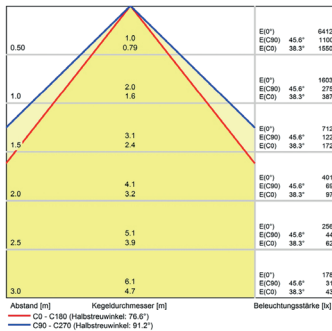

Abstand d=100 cm