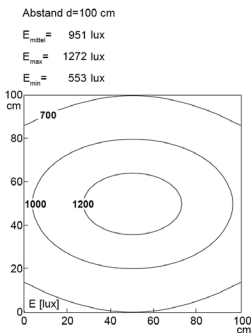

Lamps lifetime in operation hours (L80/B10)