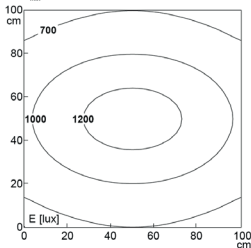

Lampenlebensdauer in Betriebstunden (L80/B10)