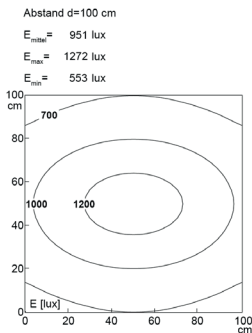

Lamps lifetime in operation hours (L80/B10)