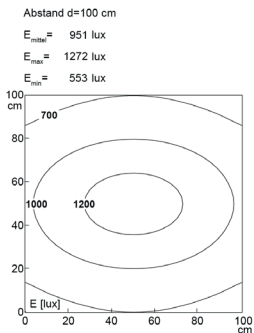

LED Arbeitsplatzleuchte

LED workplace light

PROFILED AC, 1200 mm, mit Dimmer, Abdeckung Mikroprismen, 90-305V AC

Artikel-Nr.: 150814-04
EAN: 4260556623924

Bestell-Nr.:	150814-04
Modell:	PROFILED
Bauform:	Profilleuchte mit T-Nut rückseitig
Leuchtmittel:	SMD LED
Lampenleistung:	~34 W
Lampenlichtstrom:	4410 lm
Lampenlichtausbeute:	145 lm/W
Lichtverteilung:	direkt
Lichtfarbe:	Tageslichtweiß (5200 - 5700K)
Anschlusswert Leuchte:	90-305V AC ± 10%, 50-60 Hz
Betriebsgerät:	integriert
Anschluss Leuchte:	Anschlussleitung mit Netzstecker
Schutzart:	IP40
Schutzklasse:	I
Entblendung:	Mikroprismen
Abstrahlwinkel:	100°
Betriebstemperatur:	-10... +45 °C
Farbwiedergabe (Ra):	> 85
Lampenlebensdauer:	> 60.000 h
Material Gehäuse:	Aluminium
Material Abdeckung:	Kunststoff
Höhe [B] x Breite [C]:	65 mm x 45 mm
Länge [A]:	1200 mm
Gewicht:	2600 g
Bruttogewicht:	3350 g
Risikogruppe (DIN EN 62471):	freie Gruppe
Befestigungszubehör:	optional
Dimmbar:	Dimmer intern
Kennzeichnung:	CE, UKCA
Gefertigt in:	Deutschland
Besonderheit:	Universalleuchte mit Dimmer

Lampenlebensdauer in Betriebsstunden (L80/B10)

LED Arbeitsplatzleuchte
LED workplace light

**PROFILED AC, 1200 mm, with dimmer
micro prisms cover, 90-305V AC**

Item number: 150814-04
EAN: 4260556623924

Order number: 150814-04
Model: PROFILED
Type: profiled light with t-slot backsided
Illuminant: SMD LED
Power consumption: ~34 W
Lamp luminous flux: 4410 lm
Lamp luminous efficiency: 145 lm/W
Light distribution: direct
Light colour: daylight white (5200 - 5700K)
Connected load: 90-305V AC ± 10%, 50-60 Hz
Power supply: inbuilt

Housing material: aluminium
Cover material: plastics

Height [B] x Width [C]: 65 mm x 45 mm
Length [A]: 1200 mm

Weight (net): 2600 g
Gross weight: 3350 g

Risk group (DIN EN 62471): free group
Mounting accessories: optional