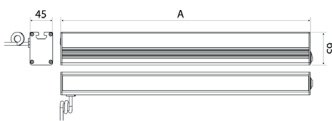

LED Arbeitsplatzleuchte

LED workplace light

PROFILED AC, 1200 mm, mit Dimmer, Abdeckung Mikroprismen, 90-305V AC

Artikel-Nr.: 150814-04
EAN: 4260556623924

Bestell-Nr.:	150814-04
Modell:	PROFILED
Bauform:	Profilleuchte mit T-Nut rückseitig
Leuchtmittel:	SMD LED
Lampenleistung:	~34 W
Lampenlichtstrom:	4410 lm
Lampenlichtausbeute:	145 lm/W
Lichtverteilung:	direkt
Lichtfarbe:	Tageslichtweiß (5200 - 5700K)
Anschlusswert Leuchte:	90-305V AC ± 10%, 50-60 Hz
Betriebsgerät:	integriert
Anschluss Leuchte:	Anschlussleitung mit Netzstecker
Schutzart:	IP40
Schutzklasse:	I
Entblendung:	Mikroprismen
Abstrahlwinkel:	100°
Betriebstemperatur:	-10... +45 °C
Farbwiedergabe (Ra):	> 85
Lampenlebensdauer:	> 60.000 h
Material Gehäuse:	Aluminium
Material Abdeckung:	Kunststoff
Höhe [B] x Breite [C]:	65 mm x 45 mm
Länge [A]:	1200 mm
Gewicht:	2600 g
Bruttogewicht:	3350 g
Risikogruppe (DIN EN 62471):	freie Gruppe
Befestigungszubehör:	optional
Dimmbar:	Dimmer intern
Kennzeichnung:	CE, UKCA
Gefertigt in:	Deutschland
Besonderheit:	Universalleuchte mit Dimmer

Lampenlebensdauer in Betriebsstunden (L80/B10)

LED Arbeitsplatzleuchte
LED workplace light

**PROFILED AC, 1200 mm, with dimmer
micro prisms cover, 90-305V AC**

Item number: 150814-04
EAN: 4260556623924

Order number: 150814-04
Model: PROFILED
Type: profiled light with t-slot backsided
Illuminant: SMD LED
Power consumption: ~34 W
Lamp luminous flux: 4410 lm
Lamp luminous efficiency: 145 lm/W
Light distribution: direct
Light colour: daylight white (5200 - 5700K)
Connected load: 90-305V AC ± 10%, 50-60 Hz
Power supply: inbuilt

Housing material: aluminium
Cover material: plastics

Height [B] x Width [C]: 65 mm x 45 mm
Length [A]: 1200 mm

Weight (net): 2600 g
Gross weight: 3350 g

Risk group (DIN EN 62471): free group
Mounting accessories: optional