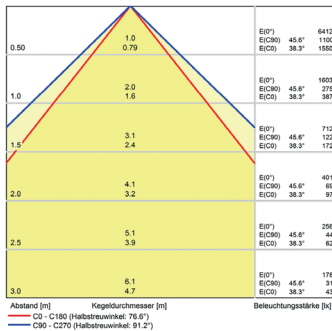

LED Arbeitsplatzleuchte

LED workplace light

PROFILED AC, 1200 mm, mit Dimmer, Abdeckung Mikroprismen, 90-305V AC

Artikel-Nr.: 150814-04
EAN: 4260556623924

Bestell-Nr.:	150814-04
Modell:	PROFILED
Bauform:	Profilleuchte mit T-Nut rückseitig
Leuchtmittel:	SMD LED
Lampenleistung:	~34 W
Lampenlichtstrom:	4410 lm
Lampenlichtausbeute:	145 lm/W
Lichtverteilung:	direkt
Lichtfarbe:	Tageslichtweiß (5200 - 5700K)
Anschlusswert Leuchte:	90-305V AC ± 10%, 50-60 Hz
Betriebsgerät:	integriert
Anschluss Leuchte:	Anschlussleitung mit Netzstecker
Schutzart:	IP40
Schutzklasse:	I
Entblendung:	Mikroprismen
Abstrahlwinkel:	100°
Betriebstemperatur:	-10... +45 °C
Farbwiedergabe (Ra):	> 85
Lampenlebensdauer:	> 60.000 h
Material Gehäuse:	Aluminium
Material Abdeckung:	Kunststoff
Höhe [B] x Breite [C]:	65 mm x 45 mm
Länge [A]:	1200 mm
Gewicht:	2600 g
Bruttogewicht:	3350 g
Risikogruppe (DIN EN 62471):	freie Gruppe
Befestigungszubehör:	optional
Dimmbar:	Dimmer intern
Kennzeichnung:	CE, UKCA
Gefertigt in:	Deutschland
Besonderheit:	Universalleuchte mit Dimmer

Lampenlebensdauer in Betriebsstunden (L80/B10)

LED Arbeitsplatzleuchte
LED workplace light

**PROFILED AC, 1200 mm, with dimmer
micro prisms cover, 90-305V AC**

Item number: 150814-04
EAN: 4260556623924

Order number: 150814-04
Model: PROFILED
Type: profiled light with t-slot backsided
Illuminant: SMD LED
Power consumption: ~34 W
Lamp luminous flux: 4410 lm
Lamp luminous efficiency: 145 lm/W
Light distribution: direct
Light colour: daylight white (5200 - 5700K)
Connected load: 90-305V AC ± 10%, 50-60 Hz
Power supply: inbuilt

Housing material: aluminium
Cover material: plastics

Height [B] x Width [C]: 65 mm x 45 mm
Length [A]: 1200 mm

Weight (net): 2600 g
Gross weight: 3350 g

Risk group (DIN EN 62471): free group
Mounting accessories: optional