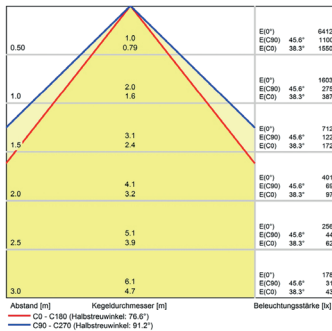

LED Arbeitsplatzleuchte

LED workplace light

PROFILED AC, 1200 mm, Abdeckung Mikroprismen, 90-305V AC

Artikel-Nr.: 150814-03
EAN: 4260556623887

Bestell-Nr.:	150814-03
Modell:	PROFILED
Bauform:	Profilleuchte mit T-Nut rückseitig
Leuchtmittel:	SMD LED
Lampenleistung:	~34 W
Lampenlichtstrom:	4410 lm
Lampenlichtausbeute:	145 lm/W
Lichtverteilung:	direkt
Lichtfarbe:	Tageslichtweiß (5200 - 5700K)
Anschlusswert Leuchte:	90-305V AC ± 10%, 50-60 Hz
Betriebsgerät:	integriert
Anschluss Leuchte:	Anschlussleitung mit Netzstecker
Schutzart:	IP40
Schutzklasse:	I
Entblendung:	Mikroprismen
Abstrahlwinkel:	100°
Betriebstemperatur:	-10... +45 °C
Farbwiedergabe (Ra):	> 85
Lampenlebensdauer:	> 60.000 h
Material Gehäuse:	Aluminium
Material Abdeckung:	Kunststoff
Höhe [B] x Breite [C]:	65 mm x 45 mm
Länge [A]:	1200 mm
Gewicht:	2600 g
Bruttogewicht:	3350 g
Risikogruppe (DIN EN 62471):	freie Gruppe
Befestigungszubehör:	optional
Kennzeichnung:	CE, UKCA
Gefertigt in:	Deutschland
Besonderheit:	Universalleuchte