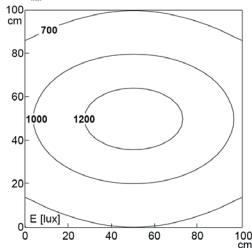

Lampenlebensdauer in Betriebstunden (L80/B10)