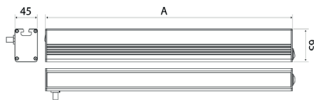

Lampenlebensdauer in Betriebstunden (L80/B10)