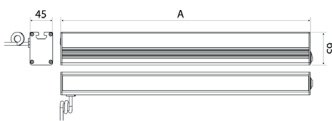

LED Arbeitsplatzleuchte

LED workplace light

PROFILED AC, 1000 mm, mit Dimmer, Abdeckung Mikroprismen

Artikel-Nr.: 150714-08
EAN: 4260556626468

Bestell-Nr.:	150714-08
Modell:	PROFILED
Bauform:	Profilleuchte mit T-Nut rückseitig
Leuchtmittel:	SMD LED
Lampenleistung:	~27 W
Lampenlichtstrom:	3465 lm
Lampenlichtausbeute:	145 lm/W
Lichtverteilung:	direkt
Lichtfarbe:	Tageslichtweiß (5200 - 5700K)
Anschlusswert Leuchte:	90-305V AC ± 10%, 50-60 Hz
Betriebsgerät:	integriert
Anschluss Leuchte:	GST18
Schutzart:	IP40
Schutzklasse:	I
Entblendung:	Mikroprismen
Abstrahlwinkel:	100°
Betriebstemperatur:	-10... +45 °C
Farbwiedergabe (Ra):	> 85
Lampenlebensdauer:	> 60.000 h
Material Gehäuse:	Aluminium
Material Abdeckung:	Kunststoff
Höhe [B] x Breite [C]:	65 mm x 45 mm
Länge [A]:	1000 mm
Gewicht:	2300 g
Bruttogewicht:	2950 g
Risikogruppe (DIN EN 62471):	freie Gruppe
Befestigungszubehör:	optional
Dimmbar:	Dimmer intern
Kennzeichnung:	CE, UKCA
Gefertigt in:	Deutschland
Besonderheit:	Universalleuchte