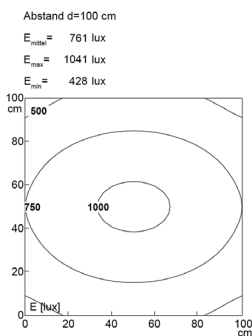

LED Arbeitsplatzleuchte

LED workplace light

PROFILED AC, 1000 mm, mit Dimmer, Abdeckung Mikroprismen

Artikel-Nr.: 150714-08
EAN: 4260556626468

Bestell-Nr.:	150714-08
Modell:	PROFILED
Bauform:	Profilleuchte mit T-Nut rückseitig
Leuchtmittel:	SMD LED
Lampenleistung:	~27 W
Lampenlichtstrom:	3465 lm
Lampenlichtausbeute:	145 lm/W
Lichtverteilung:	direkt
Lichtfarbe:	Tageslichtweiß (5200 - 5700K)
Anschlusswert Leuchte:	90-305V AC ± 10%, 50-60 Hz
Betriebsgerät:	integriert
Anschluss Leuchte:	GST18
Schutzart:	IP40
Schutzklasse:	I
Entblendung:	Mikroprismen
Abstrahlwinkel:	100°
Betriebstemperatur:	-10... +45 °C
Farbwiedergabe (Ra):	> 85
Lampenlebensdauer:	> 60.000 h
Material Gehäuse:	Aluminium
Material Abdeckung:	Kunststoff
Höhe [B] x Breite [C]:	65 mm x 45 mm
Länge [A]:	1000 mm
Gewicht:	2300 g
Bruttogewicht:	2950 g
Risikogruppe (DIN EN 62471):	freie Gruppe
Befestigungszubehör:	optional
Dimmbar:	Dimmer intern
Kennzeichnung:	CE, UKCA
Gefertigt in:	Deutschland
Besonderheit:	Universalleuchte