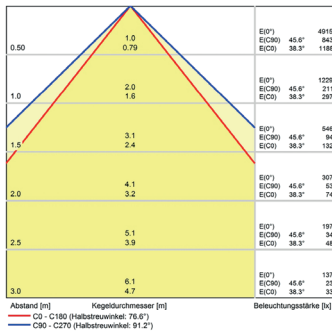

LED Arbeitsplatzleuchte

LED workplace light

PROFILED AC, 1000 mm, mit Dimmer, Abdeckung Mikroprismen

Artikel-Nr.: 150714-08
EAN: 4260556626468

Bestell-Nr.:	150714-08
Modell:	PROFILED
Bauform:	Profilleuchte mit T-Nut rückseitig
Leuchtmittel:	SMD LED
Lampenleistung:	~27 W
Lampenlichtstrom:	3465 lm
Lampenlichtausbeute:	145 lm/W
Lichtverteilung:	direkt
Lichtfarbe:	Tageslichtweiß (5200 - 5700K)
Anschlusswert Leuchte:	90-305V AC ± 10%, 50-60 Hz
Betriebsgerät:	integriert
Anschluss Leuchte:	GST18
Schutzart:	IP40
Schutzklasse:	I
Entblendung:	Mikroprismen
Abstrahlwinkel:	100°
Betriebstemperatur:	-10... +45 °C
Farbwiedergabe (Ra):	> 85
Lampenlebensdauer:	> 60.000 h
Material Gehäuse:	Aluminium
Material Abdeckung:	Kunststoff
Höhe [B] x Breite [C]:	65 mm x 45 mm
Länge [A]:	1000 mm
Gewicht:	2300 g
Bruttogewicht:	2950 g
Risikogruppe (DIN EN 62471):	freie Gruppe
Befestigungszubehör:	optional
Dimmbar:	Dimmer intern
Kennzeichnung:	CE, UKCA
Gefertigt in:	Deutschland
Besonderheit:	Universalleuchte