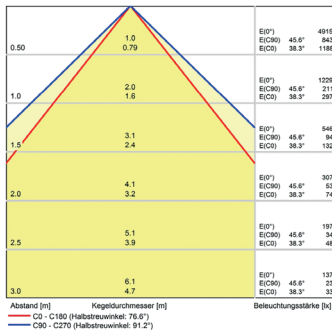

LED Arbeitsplatzleuchte

LED workplace light

PROFILED AC, 1000 mm, Abdeckung Mikroprismen

Artikel-Nr.: 150714-07
EAN: 4260556626451

Bestell-Nr.:	150714-07
Modell:	PROFILED
Bauform:	Profilleuchte mit T-Nut rückseitig
Leuchtmittel:	SMD LED
Lampenleistung:	~27 W
Lampenlichtstrom:	3465 lm
Lampenlichtausbeute:	145 lm/W
Lichtverteilung:	direkt
Lichtfarbe:	Tageslichtweiß (5200 - 5700K)
Anschlusswert Leuchte:	90-305V AC ± 10%, 50-60 Hz
Betriebsgerät:	integriert
Anschluss Leuchte:	GST18
Schutzart:	IP40
Schutzklasse:	I
Entblendung:	Mikroprismen
Abstrahlwinkel:	100°
Betriebstemperatur:	-10... +45 °C
Farbwiedergabe (Ra):	> 85
Lampenlebensdauer:	> 60.000 h
Material Gehäuse:	Aluminium
Material Abdeckung:	Kunststoff
Höhe [B] x Breite [C]:	65 mm x 45 mm
Länge [A]:	1000 mm
Gewicht:	2300 g
Bruttogewicht:	2950 g
Risikogruppe (DIN EN 62471):	freie Gruppe
Befestigungszubehör:	optional
Kennzeichnung:	CE, UKCA
Gefertigt in:	Deutschland
Besonderheit:	Universalleuchte

Lampenlebensdauer in Betriebstunden (L80/B10)

LED Arbeitsplatzleuchte
LED workplace light

PROFILED AC, 1000 mm, micro prisms cover

Item number: 150714-07
EAN: 4260556626451

Order number: 150714-07
Model: PROFILED
Type: profiled light with t-slot backsided
Illuminant: SMD LED
Power consumption: ~27 W
Lamp luminous flux: 3465 lm
Lamp luminous efficiency: 145 lm/W
Light distribution: direct
Light colour: daylight white (5200 - 5700K)
Connected load: 90-305V AC \pm 10%, 50-60 Hz
Power supply: inbuilt
Connection (connector): GST18
Degree of protection: IP40
Class of protection: I
Glare-free micro prisms
Beam angle (optics): 100°
Operating temperature: -10... +45 °C
Colour rendering (Ra): > 85
Lamps lifetime: > 60,000 h
Housing material: aluminium
Cover material: plastics
Height [B] x Width [C]: 65 mm x 45 mm
Length [A]: 1000 mm
Weight (net): 2300 g
Gross weight: 2950 g
Risk group (DIN EN 62471): free group
Mounting accessories: optional
Marking: CE, UKCA
Made in: Germany
Feature: universal light