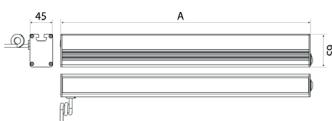

LED Arbeitsplatzleuchte

LED workplace light

PROFILED AC, 1000 mm, Abdeckung Mikroprismen

Artikel-Nr.: 150714-07
EAN: 4260556626451

Bestell-Nr.:	150714-07
Modell:	PROFILED
Bauform:	Profilleuchte mit T-Nut rückseitig
Leuchtmittel:	SMD LED
Lampenleistung:	~27 W
Lampenlichtstrom:	3465 lm
Lampenlichtausbeute:	145 lm/W
Lichtverteilung:	direkt
Lichtfarbe:	Tageslichtweiß (5200 - 5700K)
Anschlusswert Leuchte:	90-305V AC ± 10%, 50-60 Hz
Betriebsgerät:	integriert
Anschluss Leuchte:	GST18
Schutzart:	IP40
Schutzklasse:	I
Entblendung:	Mikroprismen
Abstrahlwinkel:	100°
Betriebstemperatur:	-10... +45 °C
Farbwiedergabe (Ra):	> 85
Lampenlebensdauer:	> 60.000 h
Material Gehäuse:	Aluminium
Material Abdeckung:	Kunststoff
Höhe [B] x Breite [C]:	65 mm x 45 mm
Länge [A]:	1000 mm
Gewicht:	2300 g
Bruttogewicht:	2950 g
Risikogruppe (DIN EN 62471):	freie Gruppe
Befestigungszubehör:	optional
Kennzeichnung:	CE, UKCA
Gefertigt in:	Deutschland
Besonderheit:	Universalleuchte

Lampenlebensdauer in Betriebstunden (L80/B10)

LED Arbeitsplatzleuchte
LED workplace light

PROFILED AC, 1000 mm, micro prisms cover

Item number: 150714-07
EAN: 4260556626451

Order number: 150714-07
Model: PROFILED
Type: profiled light with t-slot backsided
Illuminant: SMD LED
Power consumption: ~27 W
Lamp luminous flux: 3465 lm
Lamp luminous efficiency: 145 lm/W
Light distribution: direct
Light colour: daylight white (5200 - 5700K)
Connected load: 90-305V AC \pm 10%, 50-60 Hz
Power supply: inbuilt
Connection (connector): GST18
Degree of protection: IP40
Class of protection: I
Glare-free micro prisms
Beam angle (optics): 100°
Operating temperature: -10... +45 °C
Colour rendering (Ra): > 85
Lamps lifetime: > 60,000 h
Housing material: aluminium
Cover material: plastics
Height [B] x Width [C]: 65 mm x 45 mm
Length [A]: 1000 mm
Weight (net): 2300 g
Gross weight: 2950 g
Risk group (DIN EN 62471): free group
Mounting accessories: optional
Marking: CE, UKCA
Made in: Germany
Feature: universal light