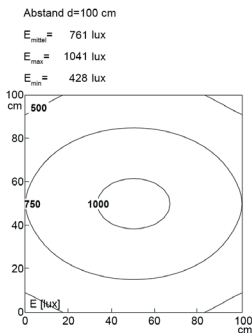

LED Arbeitsplatzleuchte

LED workplace light

PROFILED AC, 1000 mm, Abdeckung Mikroprismen

Artikel-Nr.: 150714-07
EAN: 4260556626451

Bestell-Nr.:	150714-07
Modell:	PROFILED
Bauform:	Profilleuchte mit T-Nut rückseitig
Leuchtmittel:	SMD LED
Lampenleistung:	~27 W
Lampenlichtstrom:	3465 lm
Lampenlichtausbeute:	145 lm/W
Lichtverteilung:	direkt
Lichtfarbe:	Tageslichtweiß (5200 - 5700K)
Anschlusswert Leuchte:	90-305V AC ± 10%, 50-60 Hz
Betriebsgerät:	integriert
Anschluss Leuchte:	GST18
Schutzart:	IP40
Schutzklasse:	I
Entblendung:	Mikroprismen
Abstrahlwinkel:	100°
Betriebstemperatur:	-10... +45 °C
Farbwiedergabe (Ra):	> 85
Lampenlebensdauer:	> 60.000 h
Material Gehäuse:	Aluminium
Material Abdeckung:	Kunststoff
Höhe [B] x Breite [C]:	65 mm x 45 mm
Länge [A]:	1000 mm
Gewicht:	2300 g
Bruttogewicht:	2950 g
Risikogruppe (DIN EN 62471):	freie Gruppe
Befestigungszubehör:	optional
Kennzeichnung:	CE, UKCA
Gefertigt in:	Deutschland
Besonderheit:	Universalleuchte

Lampenlebensdauer in Betriebstunden (L80/B10)

LED Arbeitsplatzleuchte
LED workplace light

PROFILED AC, 1000 mm, micro prisms cover

Item number: 150714-07
EAN: 4260556626451

Order number: 150714-07
Model: PROFILED
Type: profiled light with t-slot backsided
Illuminant: SMD LED
Power consumption: ~27 W
Lamp luminous flux: 3465 lm
Lamp luminous efficiency: 145 lm/W
Light distribution: direct
Light colour: daylight white (5200 - 5700K)
Connected load: 90-305V AC \pm 10%, 50-60 Hz
Power supply: inbuilt
Connection (connector): GST18
Degree of protection: IP40
Class of protection: I
Glare-free micro prisms
Beam angle (optics): 100°
Operating temperature: -10... +45 °C
Colour rendering (Ra): > 85
Lamps lifetime: > 60,000 h
Housing material: aluminium
Cover material: plastics
Height [B] x Width [C]: 65 mm x 45 mm
Length [A]: 1000 mm
Weight (net): 2300 g
Gross weight: 2950 g
Risk group (DIN EN 62471): free group
Mounting accessories: optional
Marking: CE, UKCA
Made in: Germany
Feature: universal light