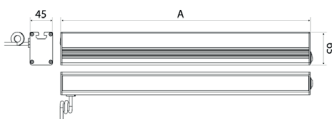

LED Arbeitsplatzleuchte

LED workplace light

PROFILED AC, 1000 mm, Abdeckung Mikroprismen

Artikel-Nr.: 150714-07
EAN: 4260556626451

Bestell-Nr.:	150714-07
Modell:	PROFILED
Bauform:	Profilleuchte mit T-Nut rückseitig
Leuchtmittel:	SMD LED
Lampenleistung:	~27 W
Lampenlichtstrom:	3465 lm
Lampenlichtausbeute:	145 lm/W
Lichtverteilung:	direkt
Lichtfarbe:	Tageslichtweiß (5200 - 5700K)
Anschlusswert Leuchte:	90-305V AC ± 10%, 50-60 Hz
Betriebsgerät:	integriert
Anschluss Leuchte:	GST18
Schutzart:	IP40
Schutzklasse:	I
Entblendung:	Mikroprismen
Abstrahlwinkel:	100°
Betriebstemperatur:	-10... +45 °C
Farbwiedergabe (Ra):	> 85
Lampenlebensdauer:	> 60.000 h
Material Gehäuse:	Aluminium
Material Abdeckung:	Kunststoff
Höhe [B] x Breite [C]:	65 mm x 45 mm
Länge [A]:	1000 mm
Gewicht:	2300 g
Bruttogewicht:	2950 g
Risikogruppe (DIN EN 62471):	freie Gruppe
Befestigungszubehör:	optional
Kennzeichnung:	CE, UKCA
Gefertigt in:	Deutschland
Besonderheit:	Universalleuchte

Lampenlebensdauer in Betriebstunden (L80/B10)

LED Arbeitsplatzleuchte
LED workplace light

PROFILED AC, 1000 mm, micro prisms cover

Item number: 150714-07
EAN: 4260556626451

Order number: 150714-07
Model: PROFILED
Type: profiled light with t-slot backsided
Illuminant: SMD LED
Power consumption: ~27 W
Lamp luminous flux: 3465 lm
Lamp luminous efficiency: 145 lm/W
Light distribution: direct
Light colour: daylight white (5200 - 5700K)
Connected load: 90-305V AC \pm 10%, 50-60 Hz
Power supply: inbuilt
Connection (connector): GST18
Degree of protection: IP40
Class of protection: I
Glare-free micro prisms
Beam angle (optics): 100°
Operating temperature: -10... +45 °C
Colour rendering (Ra): > 85
Lamps lifetime: > 60,000 h
Housing material: aluminium
Cover material: plastics
Height [B] x Width [C]: 65 mm x 45 mm
Length [A]: 1000 mm
Weight (net): 2300 g
Gross weight: 2950 g
Risk group (DIN EN 62471): free group
Mounting accessories: optional
Marking: CE, UKCA
Made in: Germany
Feature: universal light