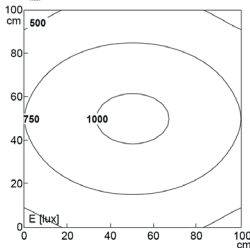

Lampenlebensdauer in Betriebstunden (L80/B10)