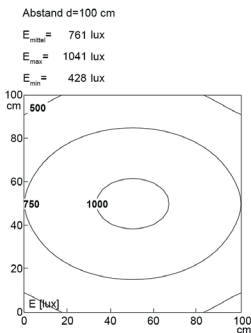

Lamps lifetime in operation hours (L80/B10)