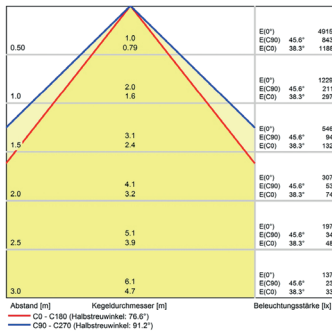

Abstand d=100 cm