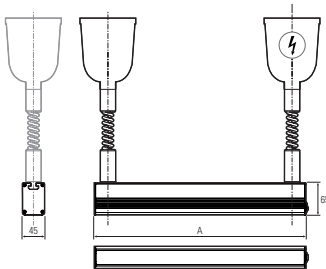

Lampenlebensdauer in Betriebstunden (L80/B10)