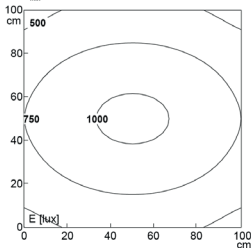

Lampenlebensdauer in Betriebstunden (L80/B10)