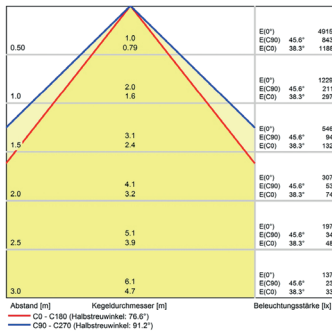

LED Arbeitsplatzleuchte

LED workplace light

PROFILED AC, 1000 mm, mit Dimmer, Abdeckung Mikroprismen, 90-305V AC

Artikel-Nr.: 150714-04
EAN: 4260556623917

Bestell-Nr.:	150714-04
Modell:	PROFILED
Bauform:	Profilleuchte mit T-Nut rückseitig
Leuchtmittel:	SMD LED
Lampenleistung:	~27 W
Lampenlichtstrom:	3465 lm
Lampenlichtausbeute:	145 lm/W
Lichtverteilung:	direkt
Lichtfarbe:	Tageslichtweiß (5200 - 5700K)
Anschlusswert Leuchte:	90-305V AC ± 10%, 50-60 Hz
Betriebsgerät:	integriert
Anschluss Leuchte:	Anschlussleitung mit Netzstecker
Schutzart:	IP40
Schutzklasse:	I
Entblendung:	Mikroprismen
Abstrahlwinkel:	100°
Betriebstemperatur:	-10... +45 °C
Farbwiedergabe (Ra):	> 85
Lampenlebensdauer:	> 60.000 h
Material Gehäuse:	Aluminium
Material Abdeckung:	Kunststoff
Höhe [B] x Breite [C]:	65 mm x 45 mm
Länge [A]:	1000 mm
Gewicht:	2400 g
Bruttogewicht:	3050 g
Risikogruppe (DIN EN 62471):	freie Gruppe
Befestigungszubehör:	optional
Dimmbar:	Dimmer intern
Kennzeichnung:	CE, UKCA
Gefertigt in:	Deutschland
Besonderheit:	Universalleuchte

Lampenlebensdauer in Betriebstunden (L80/B10)

LED Arbeitsplatzleuchte
LED workplace light

**PROFILED AC, 1000 mm, with dimmer
micro prisms cover, 90-305V AC**

Item number: 150714-04
EAN: 4260556623917

Order number: 150714-04
Model: PROFILED
Type: profiled light with t-slot backsided
Illuminant: SMD LED
Power consumption: ~27 W
Lamp luminous flux: 3465 lm
Lamp luminous efficiency: 145 lm/W
Light distribution: direct
Light colour: daylight white (5200 - 5700K)
Connected load: 90-305V AC ± 10%, 50-60 Hz
Power supply: inbuilt

Housing material: aluminium
Cover material: plastics
Height [B] x Width [C]: 65 mm x 45 mm
Length [A]: 1000 mm

Weight (net): 2400 g
Gross weight: 3050 g

Risk group (DIN EN 62471): free group
Mounting accessories: optional