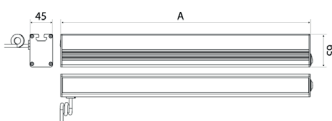

Lamps lifetime in operation hours (L80/B10)