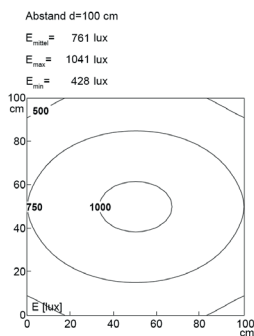

LED Arbeitsplatzleuchte

LED workplace light

PROFILED AC, 1000 mm, mit Dimmer, Abdeckung Mikroprismen, 90-305V AC

Artikel-Nr.: 150714-04
EAN: 4260556623917

Bestell-Nr.:	150714-04
Modell:	PROFILED
Bauform:	Profilleuchte mit T-Nut rückseitig
Leuchtmittel:	SMD LED
Lampenleistung:	~27 W
Lampenlichtstrom:	3465 lm
Lampenlichtausbeute:	145 lm/W
Lichtverteilung:	direkt
Lichtfarbe:	Tageslichtweiß (5200 - 5700K)
Anschlusswert Leuchte:	90-305V AC ± 10%, 50-60 Hz
Betriebsgerät:	integriert
Anschluss Leuchte:	Anschlussleitung mit Netzstecker
Schutzart:	IP40
Schutzklasse:	I
Entblendung:	Mikroprismen
Abstrahlwinkel:	100°
Betriebstemperatur:	-10... +45 °C
Farbwiedergabe (Ra):	> 85
Lampenlebensdauer:	> 60.000 h
Material Gehäuse:	Aluminium
Material Abdeckung:	Kunststoff
Höhe [B] x Breite [C]:	65 mm x 45 mm
Länge [A]:	1000 mm
Gewicht:	2400 g
Bruttogewicht:	3050 g
Risikogruppe (DIN EN 62471):	freie Gruppe
Befestigungszubehör:	optional
Dimmbar:	Dimmer intern
Kennzeichnung:	CE, UKCA
Gefertigt in:	Deutschland
Besonderheit:	Universalleuchte

Lampenlebensdauer in Betriebstunden (L80/B10)

LED Arbeitsplatzleuchte
LED workplace light

**PROFILED AC, 1000 mm, with dimmer
micro prisms cover, 90-305V AC**

Item number: 150714-04
EAN: 4260556623917

Order number: 150714-04
Model: PROFILED
Type: profiled light with t-slot backsided
Illuminant: SMD LED
Power consumption: ~27 W
Lamp luminous flux: 3465 lm
Lamp luminous efficiency: 145 lm/W
Light distribution: direct
Light colour: daylight white (5200 - 5700K)
Connected load: 90-305V AC ± 10%, 50-60 Hz
Power supply: inbuilt

Housing material: aluminium
Cover material: plastics
Height [B] x Width [C]: 65 mm x 45 mm
Length [A]: 1000 mm

Weight (net): 2400 g
Gross weight: 3050 g

Risk group (DIN EN 62471): free group
Mounting accessories: optional