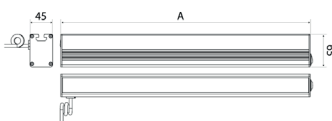

LED Arbeitsplatzleuchte

LED workplace light

PROFILED AC, 1000 mm, mit Dimmer, Abdeckung Mikroprismen, 90-305V AC

Artikel-Nr.: 150714-04
EAN: 4260556623917

Bestell-Nr.:	150714-04
Modell:	PROFILED
Bauform:	Profilleuchte mit T-Nut rückseitig
Leuchtmittel:	SMD LED
Lampenleistung:	~27 W
Lampenlichtstrom:	3465 lm
Lampenlichtausbeute:	145 lm/W
Lichtverteilung:	direkt
Lichtfarbe:	Tageslichtweiß (5200 - 5700K)
Anschlusswert Leuchte:	90-305V AC ± 10%, 50-60 Hz
Betriebsgerät:	integriert
Anschluss Leuchte:	Anschlussleitung mit Netzstecker
Schutzart:	IP40
Schutzklasse:	I
Entblendung:	Mikroprismen
Abstrahlwinkel:	100°
Betriebstemperatur:	-10... +45 °C
Farbwiedergabe (Ra):	> 85
Lampenlebensdauer:	> 60.000 h
Material Gehäuse:	Aluminium
Material Abdeckung:	Kunststoff
Höhe [B] x Breite [C]:	65 mm x 45 mm
Länge [A]:	1000 mm
Gewicht:	2400 g
Bruttogewicht:	3050 g
Risikogruppe (DIN EN 62471):	freie Gruppe
Befestigungszubehör:	optional
Dimmbar:	Dimmer intern
Kennzeichnung:	CE, UKCA
Gefertigt in:	Deutschland
Besonderheit:	Universalleuchte

Lampenlebensdauer in Betriebstunden (L80/B10)

LED Arbeitsplatzleuchte
LED workplace light

**PROFILED AC, 1000 mm, with dimmer
micro prisms cover, 90-305V AC**

Item number: 150714-04
EAN: 4260556623917

Order number: 150714-04
Model: PROFILED
Type: profiled light with t-slot backsided
Illuminant: SMD LED
Power consumption: ~27 W
Lamp luminous flux: 3465 lm
Lamp luminous efficiency: 145 lm/W
Light distribution: direct
Light colour: daylight white (5200 - 5700K)
Connected load: 90-305V AC ± 10%, 50-60 Hz
Power supply: inbuilt

Housing material: aluminium
Cover material: plastics
Height [B] x Width [C]: 65 mm x 45 mm
Length [A]: 1000 mm

Weight (net): 2400 g
Gross weight: 3050 g

Risk group (DIN EN 62471): free group
Mounting accessories: optional