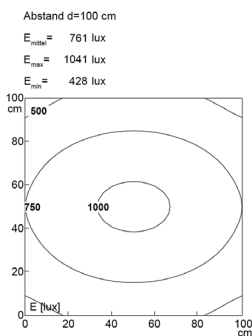

### PROFILED AC, 1000 mm, Abdeckung Mikroprismen, 90-305V AC

**Artikel-Nr.:** 150714-03  
**EAN:** 4260556623870

<b>Bestell-Nr.:</b>	150714-03
<b>Modell:</b>	PROFILED
<b>Bauform:</b>	Profilleuchte mit T-Nut rückseitig
<b>Leuchtmittel:</b>	SMD LED
<b>Lampenleistung:</b>	~27 W
<b>Lampenlichtstrom:</b>	3465 lm
<b>Lampenlichtausbeute:</b>	145 lm/W
<b>Lichtverteilung:</b>	direkt
<b>Lichtfarbe:</b>	Tageslichtweiß (5200 - 5700K)
<b>Anschlusswert Leuchte:</b>	90-305V AC ± 10%, 50-60 Hz
<b>Betriebsgerät:</b>	integriert
<b>Anschluss Leuchte:</b>	Anschlussleitung mit Netzstecker
<b>Schutzart:</b>	IP40
<b>Schutzklasse:</b>	I
<b>Entblendung:</b>	Mikroprismen
<b>Abstrahlwinkel:</b>	100°
<b>Betriebstemperatur:</b>	-10... +45 °C
<b>Farbwiedergabe (Ra):</b>	> 85
<b>Lampenlebensdauer:</b>	> 60.000 h
<b>Material Gehäuse:</b>	Aluminium
<b>Material Abdeckung:</b>	Kunststoff
<b>Höhe [B] x Breite [C]:</b>	65 mm x 45 mm
<b>Länge [A]:</b>	1000 mm
<b>Gewicht:</b>	2400 g
<b>Bruttogewicht:</b>	3050 g
<b>Risikogruppe (DIN EN 62471):</b>	freie Gruppe
<b>Befestigungszubehör:</b>	optional
<b>Kennzeichnung:</b>	CE, UKCA
<b>Gefertigt in:</b>	Deutschland
<b>Besonderheit:</b>	Universalleuchte