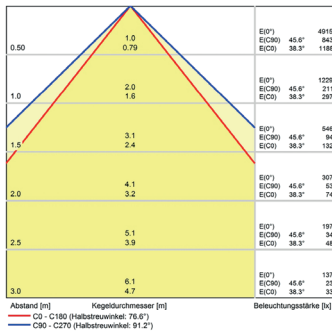

### PROFILED AC, 1000 mm, Abdeckung Mikroprismen, 90-305V AC

**Artikel-Nr.:** 150714-03  
**EAN:** 4260556623870

<b>Bestell-Nr.:</b>	150714-03
<b>Modell:</b>	PROFILED
<b>Bauform:</b>	Profilleuchte mit T-Nut rückseitig
<b>Leuchtmittel:</b>	SMD LED
<b>Lampenleistung:</b>	~27 W
<b>Lampenlichtstrom:</b>	3465 lm
<b>Lampenlichtausbeute:</b>	145 lm/W
<b>Lichtverteilung:</b>	direkt
<b>Lichtfarbe:</b>	Tageslichtweiß (5200 - 5700K)
<b>Anschlusswert Leuchte:</b>	90-305V AC ± 10%, 50-60 Hz
<b>Betriebsgerät:</b>	integriert
<b>Anschluss Leuchte:</b>	Anschlussleitung mit Netzstecker
<b>Schutzart:</b>	IP40
<b>Schutzklasse:</b>	I
<b>Entblendung:</b>	Mikroprismen
<b>Abstrahlwinkel:</b>	100°
<b>Betriebstemperatur:</b>	-10... +45 °C
<b>Farbwiedergabe (Ra):</b>	> 85
<b>Lampenlebensdauer:</b>	> 60.000 h
<b>Material Gehäuse:</b>	Aluminium
<b>Material Abdeckung:</b>	Kunststoff
<b>Höhe [B] x Breite [C]:</b>	65 mm x 45 mm
<b>Länge [A]:</b>	1000 mm
<b>Gewicht:</b>	2400 g
<b>Bruttogewicht:</b>	3050 g
<b>Risikogruppe (DIN EN 62471):</b>	freie Gruppe
<b>Befestigungszubehör:</b>	optional
<b>Kennzeichnung:</b>	CE, UKCA
<b>Gefertigt in:</b>	Deutschland
<b>Besonderheit:</b>	Universalleuchte