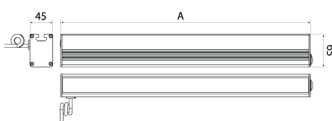

### PROFILED AC, 1000 mm, Abdeckung Mikroprismen, 90-305V AC

**Artikel-Nr.:** 150714-03  
**EAN:** 4260556623870

<b>Bestell-Nr.:</b>	150714-03
<b>Modell:</b>	PROFILED
<b>Bauform:</b>	Profilleuchte mit T-Nut rückseitig
<b>Leuchtmittel:</b>	SMD LED
<b>Lampenleistung:</b>	~27 W
<b>Lampenlichtstrom:</b>	3465 lm
<b>Lampenlichtausbeute:</b>	145 lm/W
<b>Lichtverteilung:</b>	direkt
<b>Lichtfarbe:</b>	Tageslichtweiß (5200 - 5700K)
<b>Anschlusswert Leuchte:</b>	90-305V AC ± 10%, 50-60 Hz
<b>Betriebsgerät:</b>	integriert
<b>Anschluss Leuchte:</b>	Anschlussleitung mit Netzstecker
<b>Schutzart:</b>	IP40
<b>Schutzklasse:</b>	I
<b>Entblendung:</b>	Mikroprismen
<b>Abstrahlwinkel:</b>	100°
<b>Betriebstemperatur:</b>	-10... +45 °C
<b>Farbwiedergabe (Ra):</b>	> 85
<b>Lampenlebensdauer:</b>	> 60.000 h
<b>Material Gehäuse:</b>	Aluminium
<b>Material Abdeckung:</b>	Kunststoff
<b>Höhe [B] x Breite [C]:</b>	65 mm x 45 mm
<b>Länge [A]:</b>	1000 mm
<b>Gewicht:</b>	2400 g
<b>Bruttogewicht:</b>	3050 g
<b>Risikogruppe (DIN EN 62471):</b>	freie Gruppe
<b>Befestigungszubehör:</b>	optional
<b>Kennzeichnung:</b>	CE, UKCA
<b>Gefertigt in:</b>	Deutschland
<b>Besonderheit:</b>	Universalleuchte