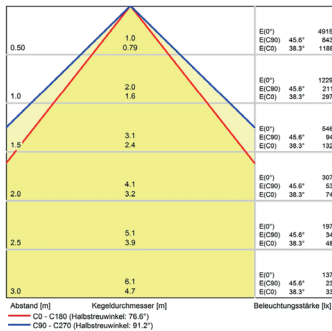

LED Arbeitsplatzleuchte

LED workplace light

PROFILED DC, 1000 mm, mit Dimmer, Abdeckung Mikroprismen, 24V DC

Artikel-Nr.: 150714-02
EAN: 4260556623832

Bestell-Nr.: 150714-02
Modell: PROFILED
Bauform: Profilleuchte mit T-Nut rückseitig
Leuchtmittel: SMD LED
Lampenleistung: ~23 W
Lampenlichtstrom: 3565 lm
Lampenlichtausbeute: 145 lm/W
Lichtverteilung: direkt
Lichtfarbe: Tageslichtweiß (5200 - 5700K)

Anschlusswert Leuchte: 24V DC $\pm$ 10 %

Anschluss Leuchte: M12 Steckverbinder A-kodiert

Schutzart: IP40

Schutzklasse: III

Entblendung: Mikroprismen

Abstrahlwinkel: 100°

Betriebstemperatur: -10... +60 °C

Farbwiedergabe (Ra): > 85

Lampenlebensdauer: > 60.000 h

Material Gehäuse: Aluminium

Material Abdeckung: Kunststoff

Höhe [B] x Breite [C]: 65 mm x 45 mm

Länge [A]: 1000 mm

Gewicht: 1875 g

Bruttogewicht: 2520 g

Risikogruppe (DIN EN 62471): freie Gruppe

Befestigungszubehör: optional

Dimmbar: Dimmer intern

Kennzeichnung: CE, UKCA

Gefertigt in: Deutschland

Besonderheit: mit Dimmer, universell als Werkbankleuchte, Systemleuchte oder Industrieleuchte

Abstand d=100 cm

$E_{\text{mittel}} = 761 \text{ lux}$

$E_{\text{max}} = 1041 \text{ lux}$

$E_{\text{min}} = 428 \text{ lux}$

Lampenlebensdauer in Betriebstunden (L80/B10)