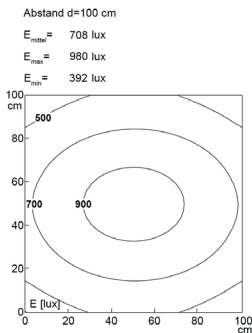

Lamps lifetime in operation hours (L80/B10)