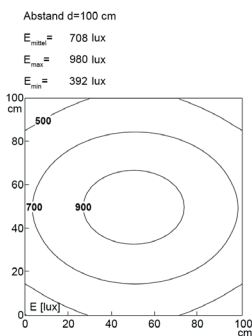

## PROFILED AC, 900 mm, mit Dimmer, Abdeckung Mikroprismen

**Artikel-Nr.:** 150614-08  
**EAN:** 4260556626444

<b>Bestell-Nr.:</b>	150614-08
<b>Modell:</b>	PROFILED
<b>Bauform:</b>	Profilleuchte mit T-Nut rückseitig
<b>Leuchtmittel:</b>	SMD LED
<b>Lampenleistung:</b>	~24 W
<b>Lampenlichtstrom:</b>	3150 lm
<b>Lampenlichtausbeute:</b>	145 lm/W
<b>Lichtverteilung:</b>	direkt
<b>Lichtfarbe:</b>	Tageslichtweiß (5200 - 5700K)
<b>Anschlusswert Leuchte:</b>	90-305V AC ± 10%, 50-60 Hz
<b>Betriebsgerät:</b>	integriert
<b>Anschluss Leuchte:</b>	GST18
<b>Schutzart:</b>	IP40
<b>Schutzklasse:</b>	I
<b>Entblendung:</b>	Mikroprismen
<b>Abstrahlwinkel:</b>	100°
<b>Betriebstemperatur:</b>	-10... +45 °C
<b>Farbwiedergabe (Ra):</b>	> 85
<b>Lampenlebensdauer:</b>	> 60.000 h
<b>Material Gehäuse:</b>	Aluminium
<b>Material Abdeckung:</b>	Kunststoff
<b>Höhe [B] x Breite [C]:</b>	65 mm x 45 mm
<b>Länge [A]:</b>	900 mm
<b>Gewicht:</b>	2100 g
<b>Bruttogewicht:</b>	2650 g
<b>Risikogruppe (DIN EN 62471):</b>	freie Gruppe
<b>Befestigungszubehör:</b>	optional
<b>Dimmbar:</b>	Dimmer intern
<b>Kennzeichnung:</b>	CE, UKCA
<b>Gefertigt in:</b>	Deutschland
<b>Besonderheit:</b>	Universalleuchte mit Dimmer