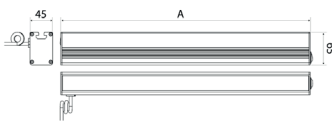

## PROFILED AC, 900 mm, mit Dimmer, Abdeckung Mikroprismen

**Artikel-Nr.:** 150614-08  
**EAN:** 4260556626444

<b>Bestell-Nr.:</b>	150614-08
<b>Modell:</b>	PROFILED
<b>Bauform:</b>	Profilleuchte mit T-Nut rückseitig
<b>Leuchtmittel:</b>	SMD LED
<b>Lampenleistung:</b>	~24 W
<b>Lampenlichtstrom:</b>	3150 lm
<b>Lampenlichtausbeute:</b>	145 lm/W
<b>Lichtverteilung:</b>	direkt
<b>Lichtfarbe:</b>	Tageslichtweiß (5200 - 5700K)
<b>Anschlusswert Leuchte:</b>	90-305V AC ± 10%, 50-60 Hz
<b>Betriebsgerät:</b>	integriert
<b>Anschluss Leuchte:</b>	GST18
<b>Schutzart:</b>	IP40
<b>Schutzklasse:</b>	I
<b>Entblendung:</b>	Mikroprismen
<b>Abstrahlwinkel:</b>	100°
<b>Betriebstemperatur:</b>	-10... +45 °C
<b>Farbwiedergabe (Ra):</b>	> 85
<b>Lampenlebensdauer:</b>	> 60.000 h
<b>Material Gehäuse:</b>	Aluminium
<b>Material Abdeckung:</b>	Kunststoff
<b>Höhe [B] x Breite [C]:</b>	65 mm x 45 mm
<b>Länge [A]:</b>	900 mm
<b>Gewicht:</b>	2100 g
<b>Bruttogewicht:</b>	2650 g
<b>Risikogruppe (DIN EN 62471):</b>	freie Gruppe
<b>Befestigungszubehör:</b>	optional
<b>Dimmbar:</b>	Dimmer intern
<b>Kennzeichnung:</b>	CE, UKCA
<b>Gefertigt in:</b>	Deutschland
<b>Besonderheit:</b>	Universalleuchte mit Dimmer