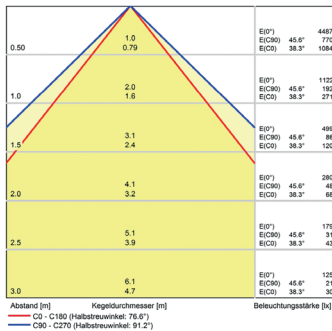

## PROFILED AC, 900 mm, mit Dimmer, Abdeckung Mikroprismen

**Artikel-Nr.:** 150614-08  
**EAN:** 4260556626444

<b>Bestell-Nr.:</b>	150614-08
<b>Modell:</b>	PROFILED
<b>Bauform:</b>	Profilleuchte mit T-Nut rückseitig
<b>Leuchtmittel:</b>	SMD LED
<b>Lampenleistung:</b>	~24 W
<b>Lampenlichtstrom:</b>	3150 lm
<b>Lampenlichtausbeute:</b>	145 lm/W
<b>Lichtverteilung:</b>	direkt
<b>Lichtfarbe:</b>	Tageslichtweiß (5200 - 5700K)
<b>Anschlusswert Leuchte:</b>	90-305V AC ± 10%, 50-60 Hz
<b>Betriebsgerät:</b>	integriert
<b>Anschluss Leuchte:</b>	GST18
<b>Schutzart:</b>	IP40
<b>Schutzklasse:</b>	I
<b>Entblendung:</b>	Mikroprismen
<b>Abstrahlwinkel:</b>	100°
<b>Betriebstemperatur:</b>	-10... +45 °C
<b>Farbwiedergabe (Ra):</b>	> 85
<b>Lampenlebensdauer:</b>	> 60.000 h
<b>Material Gehäuse:</b>	Aluminium
<b>Material Abdeckung:</b>	Kunststoff
<b>Höhe [B] x Breite [C]:</b>	65 mm x 45 mm
<b>Länge [A]:</b>	900 mm
<b>Gewicht:</b>	2100 g
<b>Bruttogewicht:</b>	2650 g
<b>Risikogruppe (DIN EN 62471):</b>	freie Gruppe
<b>Befestigungszubehör:</b>	optional
<b>Dimmbar:</b>	Dimmer intern
<b>Kennzeichnung:</b>	CE, UKCA
<b>Gefertigt in:</b>	Deutschland
<b>Besonderheit:</b>	Universalleuchte mit Dimmer