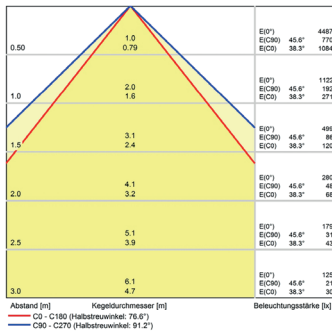

Lamps lifetime in operation hours (L80/B10)