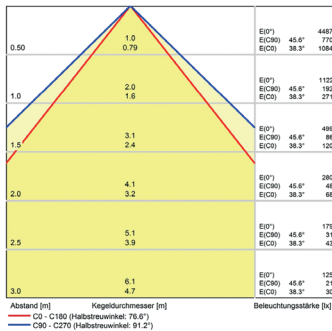

LED Arbeitsplatzleuchte

LED workplace light

PROFILED AC, 900 mm, Abdeckung Mikroprismen

Artikel-Nr.: 150614-07
EAN: 4260556626437

Bestell-Nr.:	150614-07
Modell:	PROFILED
Bauform:	Profilleuchte mit T-Nut rückseitig
Leuchtmittel:	SMD LED
Lampenleistung:	~24 W
Lampenlichtstrom:	3150 lm
Lampenlichtausbeute:	145 lm/W
Lichtverteilung:	direkt
Lichtfarbe:	Tageslichtweiß (5200 - 5700K)
Anschlusswert Leuchte:	90-305V AC ± 10%, 50-60 Hz
Betriebsgerät:	integriert
Anschluss Leuchte:	GST18
Schutzart:	IP40
Schutzklasse:	I
Entblendung:	Mikroprismen
Abstrahlwinkel:	100°
Betriebstemperatur:	-10... +45 °C
Farbwiedergabe (Ra):	> 85
Lampenlebensdauer:	> 60.000 h
Material Gehäuse:	Aluminium
Material Abdeckung:	Kunststoff
Höhe [B] x Breite [C]:	65 mm x 45 mm
Länge [A]:	900 mm
Gewicht:	2100 g
Bruttogewicht:	2650 g
Risikogruppe (DIN EN 62471):	freie Gruppe
Befestigungszubehör:	optional
Kennzeichnung:	CE, UKCA
Gefertigt in:	Deutschland
Besonderheit:	Universalleuchte

Lampenlebensdauer in Betriebstunden (L80/B10)

LED Arbeitsplatzleuchte
LED workplace light

PROFILED AC, 900 mm, micro prisms cover

Item number: 150614-07
EAN: 4260556626437

Order number: 150614-07
Model: PROFILED
Type: profiled light with t-slot backsided
Illuminant: SMD LED
Power consumption: ~24 W
Lamp luminous flux: 3150 lm
Lamp luminous efficiency: 145 lm/W
Light distribution: direct
Light colour: daylight white (5200 - 5700K)
Connected load: 90-305V AC \pm 10%, 50-60 Hz
Power supply: inbuilt
Connection (connector): GST18

Degree of protection: IP40
Class of protection: I
Glare-free micro prisms
Beam angle (optics): 100°
Operating temperature: -10... +45 °C
Colour rendering (Ra): > 85
Lamps lifetime: > 60,000 h
Housing material: aluminium
Cover material: plastics
Height [B] x Width [C]: 65 mm x 45 mm
Length [A]: 900 mm
Weight (net): 2100 g
Gross weight: 2650 g
Risk group (DIN EN 62471): free group
Mounting accessories: optional
Marking: CE, UKCA
Made in: Germany
Feature: universal light