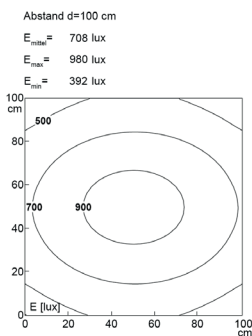

LED Arbeitsplatzleuchte

LED workplace light

PROFILED AC, 900 mm, Abdeckung Mikroprismen

Artikel-Nr.: 150614-07
EAN: 4260556626437

Bestell-Nr.:	150614-07
Modell:	PROFILED
Bauform:	Profilleuchte mit T-Nut rückseitig
Leuchtmittel:	SMD LED
Lampenleistung:	~24 W
Lampenlichtstrom:	3150 lm
Lampenlichtausbeute:	145 lm/W
Lichtverteilung:	direkt
Lichtfarbe:	Tageslichtweiß (5200 - 5700K)
Anschlusswert Leuchte:	90-305V AC ± 10%, 50-60 Hz
Betriebsgerät:	integriert
Anschluss Leuchte:	GST18
Schutzart:	IP40
Schutzklasse:	I
Entblendung:	Mikroprismen
Abstrahlwinkel:	100°
Betriebstemperatur:	-10... +45 °C
Farbwiedergabe (Ra):	> 85
Lampenlebensdauer:	> 60.000 h
Material Gehäuse:	Aluminium
Material Abdeckung:	Kunststoff
Höhe [B] x Breite [C]:	65 mm x 45 mm
Länge [A]:	900 mm
Gewicht:	2100 g
Bruttogewicht:	2650 g
Risikogruppe (DIN EN 62471):	freie Gruppe
Befestigungszubehör:	optional
Kennzeichnung:	CE, UKCA
Gefertigt in:	Deutschland
Besonderheit:	Universalleuchte

Lampenlebensdauer in Betriebstunden (L80/B10)

LED Arbeitsplatzleuchte
LED workplace light

PROFILED AC, 900 mm, micro prisms cover

Item number: 150614-07
EAN: 4260556626437

Order number: 150614-07
Model: PROFILED
Type: profiled light with t-slot backsided
Illuminant: SMD LED
Power consumption: ~24 W
Lamp luminous flux: 3150 lm
Lamp luminous efficiency: 145 lm/W
Light distribution: direct
Light colour: daylight white (5200 - 5700K)
Connected load: 90-305V AC \pm 10%, 50-60 Hz
Power supply: inbuilt
Connection (connector): GST18

Degree of protection: IP40
Class of protection: I
Glare-free micro prisms
Beam angle (optics): 100°
Operating temperature: -10... +45 °C
Colour rendering (Ra): > 85
Lamps lifetime: > 60,000 h
Housing material: aluminium
Cover material: plastics
Height [B] x Width [C]: 65 mm x 45 mm
Length [A]: 900 mm
Weight (net): 2100 g
Gross weight: 2650 g
Risk group (DIN EN 62471): free group
Mounting accessories: optional
Marking: CE, UKCA
Made in: Germany
Feature: universal light