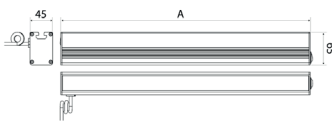

LED Arbeitsplatzleuchte

LED workplace light

PROFILED AC, 900 mm, Abdeckung Mikroprismen

Artikel-Nr.: 150614-07
EAN: 4260556626437

Bestell-Nr.:	150614-07
Modell:	PROFILED
Bauform:	Profilleuchte mit T-Nut rückseitig
Leuchtmittel:	SMD LED
Lampenleistung:	~24 W
Lampenlichtstrom:	3150 lm
Lampenlichtausbeute:	145 lm/W
Lichtverteilung:	direkt
Lichtfarbe:	Tageslichtweiß (5200 - 5700K)
Anschlusswert Leuchte:	90-305V AC ± 10%, 50-60 Hz
Betriebsgerät:	integriert
Anschluss Leuchte:	GST18
Schutzart:	IP40
Schutzklasse:	I
Entblendung:	Mikroprismen
Abstrahlwinkel:	100°
Betriebstemperatur:	-10... +45 °C
Farbwiedergabe (Ra):	> 85
Lampenlebensdauer:	> 60.000 h
Material Gehäuse:	Aluminium
Material Abdeckung:	Kunststoff
Höhe [B] x Breite [C]:	65 mm x 45 mm
Länge [A]:	900 mm
Gewicht:	2100 g
Bruttogewicht:	2650 g
Risikogruppe (DIN EN 62471):	freie Gruppe
Befestigungszubehör:	optional
Kennzeichnung:	CE, UKCA
Gefertigt in:	Deutschland
Besonderheit:	Universalleuchte

Lampenlebensdauer in Betriebstunden (L80/B10)

LED Arbeitsplatzleuchte
LED workplace light

PROFILED AC, 900 mm, micro prisms cover

Item number: 150614-07
EAN: 4260556626437

Order number: 150614-07
Model: PROFILED
Type: profiled light with t-slot backsided
Illuminant: SMD LED
Power consumption: ~24 W
Lamp luminous flux: 3150 lm
Lamp luminous efficiency: 145 lm/W
Light distribution: direct
Light colour: daylight white (5200 - 5700K)
Connected load: 90-305V AC \pm 10%, 50-60 Hz
Power supply: inbuilt
Connection (connector): GST18

Degree of protection: IP40
Class of protection: I
Glare-free micro prisms
Beam angle (optics): 100°
Operating temperature: -10... +45 °C
Colour rendering (Ra): > 85
Lamps lifetime: > 60,000 h
Housing material: aluminium
Cover material: plastics
Height [B] x Width [C]: 65 mm x 45 mm
Length [A]: 900 mm
Weight (net): 2100 g
Gross weight: 2650 g
Risk group (DIN EN 62471): free group
Mounting accessories: optional
Marking: CE, UKCA
Made in: Germany
Feature: universal light