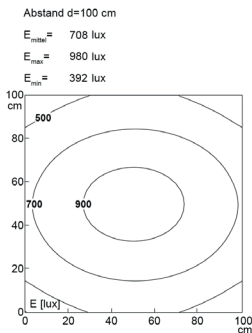

LED Arbeitsplatzleuchte

LED workplace light

PROFILED AC, 900 mm, Abdeckung Mikroprismen

Artikel-Nr.: 150614-07
EAN: 4260556626437

Bestell-Nr.:	150614-07
Modell:	PROFILED
Bauform:	Profilleuchte mit T-Nut rückseitig
Leuchtmittel:	SMD LED
Lampenleistung:	~24 W
Lampenlichtstrom:	3150 lm
Lampenlichtausbeute:	145 lm/W
Lichtverteilung:	direkt
Lichtfarbe:	Tageslichtweiß (5200 - 5700K)
Anschlusswert Leuchte:	90-305V AC ± 10%, 50-60 Hz
Betriebsgerät:	integriert
Anschluss Leuchte:	GST18
Schutzart:	IP40
Schutzklasse:	I
Entblendung:	Mikroprismen
Abstrahlwinkel:	100°
Betriebstemperatur:	-10... +45 °C
Farbwiedergabe (Ra):	> 85
Lampenlebensdauer:	> 60.000 h
Material Gehäuse:	Aluminium
Material Abdeckung:	Kunststoff
Höhe [B] x Breite [C]:	65 mm x 45 mm
Länge [A]:	900 mm
Gewicht:	2100 g
Bruttogewicht:	2650 g
Risikogruppe (DIN EN 62471):	freie Gruppe
Befestigungszubehör:	optional
Kennzeichnung:	CE, UKCA
Gefertigt in:	Deutschland
Besonderheit:	Universalleuchte

Lampenlebensdauer in Betriebstunden (L80/B10)

LED Arbeitsplatzleuchte
LED workplace light

PROFILED AC, 900 mm, micro prisms cover

Item number: 150614-07
EAN: 4260556626437

Order number: 150614-07
Model: PROFILED
Type: profiled light with t-slot backsided
Illuminant: SMD LED
Power consumption: ~24 W
Lamp luminous flux: 3150 lm
Lamp luminous efficiency: 145 lm/W
Light distribution: direct
Light colour: daylight white (5200 - 5700K)
Connected load: 90-305V AC \pm 10%, 50-60 Hz
Power supply: inbuilt
Connection (connector): GST18

Degree of protection: IP40
Class of protection: I
Glare-free micro prisms
Beam angle (optics): 100°
Operating temperature: -10... +45 °C
Colour rendering (Ra): > 85
Lamps lifetime: > 60,000 h
Housing material: aluminium
Cover material: plastics
Height [B] x Width [C]: 65 mm x 45 mm
Length [A]: 900 mm
Weight (net): 2100 g
Gross weight: 2650 g
Risk group (DIN EN 62471): free group
Mounting accessories: optional
Marking: CE, UKCA
Made in: Germany
Feature: universal light