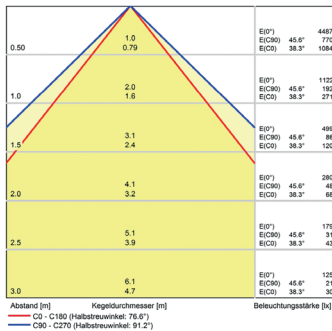

LED Arbeitsplatzleuchte

LED workplace light

PROFILED AC, 900 mm, mit Dimmer, Abdeckung Mikroprismen, 90-305V AC

Artikel-Nr.: 150614-04
EAN: 4260556623900

Bestell-Nr.:	150614-04
Modell:	PROFILED
Bauform:	Profilleuchte mit T-Nut rückseitig
Leuchtmittel:	SMD LED
Lampenleistung:	~24 W
Lampenlichtstrom:	3150 lm
Lampenlichtausbeute:	145 lm/W
Lichtverteilung:	direkt
Lichtfarbe:	Tageslichtweiß (5200 - 5700K)
Anschlusswert Leuchte:	90-305V AC ± 10%, 50-60 Hz
Betriebsgerät:	integriert
Anschluss Leuchte:	Anschlussleitung mit Netzstecker
Schutzart:	IP40
Schutzklasse:	I
Entblendung:	Mikroprismen
Abstrahlwinkel:	100°
Betriebstemperatur:	-10... +45 °C
Farbwiedergabe (Ra):	> 85
Lampenlebensdauer:	> 60.000 h
Material Gehäuse:	Aluminium
Material Abdeckung:	Kunststoff
Höhe [B] x Breite [C]:	65 mm x 45 mm
Länge [A]:	900 mm
Gewicht:	2200 g
Bruttogewicht:	2750 g
Risikogruppe (DIN EN 62471):	freie Gruppe
Befestigungszubehör:	optional
Dimmbar:	Dimmer intern
Kennzeichnung:	CE, UKCA
Gefertigt in:	Deutschland
Besonderheit:	Universalleuchte mit Dimmer

Lampenlebensdauer in Betriebsstunden (L80/B10)

LED Arbeitsplatzleuchte
LED workplace light

**PROFILED AC, 900 mm, with dimmer
micro prisms cover, 90-305V AC**

Item number: 150614-04
EAN: 4260556623900

Order number: 150614-04
Model: PROFILED
Type: profiled light with t-slot backsided
Illuminant: SMD LED
Power consumption: ~24 W
Lamp luminous flux: 3150 lm
Lamp luminous efficiency: 145 lm/W
Light distribution: direct
Light colour: daylight white (5200 - 5700K)
Connected load: 90-305V AC ± 10%, 50-60 Hz
Power supply: inbuilt

Housing material: aluminium
Cover material: plastics
Height [B] x Width [C]: 65 mm x 45 mm
Length [A]: 900 mm

Weight (net): 2200 g
Gross weight: 2750 g
Risk group (DIN EN 62471): free group
Mounting accessories: optional
Dimmable: internal dimmer control
Marking: CE, UKCA
Made in: Germany
Feature: universal light , dimmable