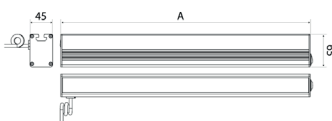

LED Arbeitsplatzleuchte

LED workplace light

PROFILED AC, 900 mm, mit Dimmer, Abdeckung Mikroprismen, 90-305V AC

Artikel-Nr.: 150614-04
EAN: 4260556623900

Bestell-Nr.:	150614-04
Modell:	PROFILED
Bauform:	Profilleuchte mit T-Nut rückseitig
Leuchtmittel:	SMD LED
Lampenleistung:	~24 W
Lampenlichtstrom:	3150 lm
Lampenlichtausbeute:	145 lm/W
Lichtverteilung:	direkt
Lichtfarbe:	Tageslichtweiß (5200 - 5700K)
Anschlusswert Leuchte:	90-305V AC ± 10%, 50-60 Hz
Betriebsgerät:	integriert
Anschluss Leuchte:	Anschlussleitung mit Netzstecker
Schutzart:	IP40
Schutzklasse:	I
Entblendung:	Mikroprismen
Abstrahlwinkel:	100°
Betriebstemperatur:	-10... +45 °C
Farbwiedergabe (Ra):	> 85
Lampenlebensdauer:	> 60.000 h
Material Gehäuse:	Aluminium
Material Abdeckung:	Kunststoff
Höhe [B] x Breite [C]:	65 mm x 45 mm
Länge [A]:	900 mm
Gewicht:	2200 g
Bruttogewicht:	2750 g
Risikogruppe (DIN EN 62471):	freie Gruppe
Befestigungszubehör:	optional
Dimmbar:	Dimmer intern
Kennzeichnung:	CE, UKCA
Gefertigt in:	Deutschland
Besonderheit:	Universalleuchte mit Dimmer

Lampenlebensdauer in Betriebsstunden (L80/B10)

LED Arbeitsplatzleuchte
LED workplace light

**PROFILED AC, 900 mm, with dimmer
micro prisms cover, 90-305V AC**

Item number: 150614-04
EAN: 4260556623900

Order number: 150614-04
Model: PROFILED
Type: profiled light with t-slot backsided
Illuminant: SMD LED
Power consumption: ~24 W
Lamp luminous flux: 3150 lm
Lamp luminous efficiency: 145 lm/W
Light distribution: direct
Light colour: daylight white (5200 - 5700K)
Connected load: 90-305V AC ± 10%, 50-60 Hz
Power supply: inbuilt

Housing material: aluminium
Cover material: plastics
Height [B] x Width [C]: 65 mm x 45 mm
Length [A]: 900 mm

Weight (net): 2200 g
Gross weight: 2750 g
Risk group (DIN EN 62471): free group
Mounting accessories: optional
Dimmable: internal dimmer control
Marking: CE, UKCA
Made in: Germany
Feature: universal light , dimmable