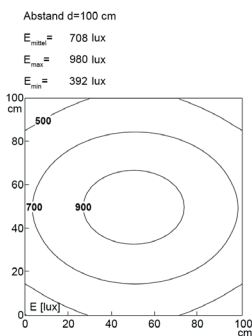

LED Arbeitsplatzleuchte

LED workplace light

PROFILED AC, 900 mm, mit Dimmer, Abdeckung Mikroprismen, 90-305V AC

Artikel-Nr.: 150614-04
EAN: 4260556623900

Bestell-Nr.:	150614-04
Modell:	PROFILED
Bauform:	Profilleuchte mit T-Nut rückseitig
Leuchtmittel:	SMD LED
Lampenleistung:	~24 W
Lampenlichtstrom:	3150 lm
Lampenlichtausbeute:	145 lm/W
Lichtverteilung:	direkt
Lichtfarbe:	Tageslichtweiß (5200 - 5700K)
Anschlusswert Leuchte:	90-305V AC ± 10%, 50-60 Hz
Betriebsgerät:	integriert
Anschluss Leuchte:	Anschlussleitung mit Netzstecker
Schutzart:	IP40
Schutzklasse:	I
Entblendung:	Mikroprismen
Abstrahlwinkel:	100°
Betriebstemperatur:	-10... +45 °C
Farbwiedergabe (Ra):	> 85
Lampenlebensdauer:	> 60.000 h
Material Gehäuse:	Aluminium
Material Abdeckung:	Kunststoff
Höhe [B] x Breite [C]:	65 mm x 45 mm
Länge [A]:	900 mm
Gewicht:	2200 g
Bruttogewicht:	2750 g
Risikogruppe (DIN EN 62471):	freie Gruppe
Befestigungszubehör:	optional
Dimmbar:	Dimmer intern
Kennzeichnung:	CE, UKCA
Gefertigt in:	Deutschland
Besonderheit:	Universalleuchte mit Dimmer

Lampenlebensdauer in Betriebsstunden (L80/B10)

LED Arbeitsplatzleuchte
LED workplace light

**PROFILED AC, 900 mm, with dimmer
micro prisms cover, 90-305V AC**

Item number: 150614-04
EAN: 4260556623900

Order number: 150614-04
Model: PROFILED
Type: profiled light with t-slot backsided
Illuminant: SMD LED
Power consumption: ~24 W
Lamp luminous flux: 3150 lm
Lamp luminous efficiency: 145 lm/W
Light distribution: direct
Light colour: daylight white (5200 - 5700K)
Connected load: 90-305V AC ± 10%, 50-60 Hz
Power supply: inbuilt

Housing material: aluminium
Cover material: plastics
Height [B] x Width [C]: 65 mm x 45 mm
Length [A]: 900 mm

Weight (net): 2200 g
Gross weight: 2750 g
Risk group (DIN EN 62471): free group
Mounting accessories: optional
Dimmable: internal dimmer control
Marking: CE, UKCA
Made in: Germany
Feature: universal light , dimmable