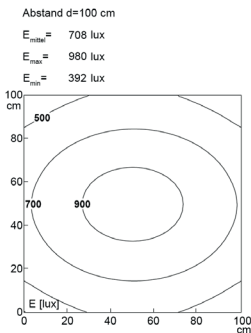

LED Arbeitsplatzleuchte

LED workplace light

PROFILED AC, 900 mm, mit Dimmer, Abdeckung Mikroprismen, 90-305V AC

Artikel-Nr.: 150614-04
EAN: 4260556623900

Bestell-Nr.:	150614-04
Modell:	PROFILED
Bauform:	Profilleuchte mit T-Nut rückseitig
Leuchtmittel:	SMD LED
Lampenleistung:	~24 W
Lampenlichtstrom:	3150 lm
Lampenlichtausbeute:	145 lm/W
Lichtverteilung:	direkt
Lichtfarbe:	Tageslichtweiß (5200 - 5700K)
Anschlusswert Leuchte:	90-305V AC ± 10%, 50-60 Hz
Betriebsgerät:	integriert
Anschluss Leuchte:	Anschlussleitung mit Netzstecker
Schutzart:	IP40
Schutzklasse:	I
Entblendung:	Mikroprismen
Abstrahlwinkel:	100°
Betriebstemperatur:	-10... +45 °C
Farbwiedergabe (Ra):	> 85
Lampenlebensdauer:	> 60.000 h
Material Gehäuse:	Aluminium
Material Abdeckung:	Kunststoff
Höhe [B] x Breite [C]:	65 mm x 45 mm
Länge [A]:	900 mm
Gewicht:	2200 g
Bruttogewicht:	2750 g
Risikogruppe (DIN EN 62471):	freie Gruppe
Befestigungszubehör:	optional
Dimmbar:	Dimmer intern
Kennzeichnung:	CE, UKCA
Gefertigt in:	Deutschland
Besonderheit:	Universalleuchte mit Dimmer

Lampenlebensdauer in Betriebsstunden (L80/B10)

LED Arbeitsplatzleuchte
LED workplace light

**PROFILED AC, 900 mm, with dimmer
micro prisms cover, 90-305V AC**

Item number: 150614-04
EAN: 4260556623900

Order number: 150614-04
Model: PROFILED
Type: profiled light with t-slot backsided
Illuminant: SMD LED
Power consumption: ~24 W
Lamp luminous flux: 3150 lm
Lamp luminous efficiency: 145 lm/W
Light distribution: direct
Light colour: daylight white (5200 - 5700K)
Connected load: 90-305V AC ± 10%, 50-60 Hz
Power supply: inbuilt

Housing material: aluminium
Cover material: plastics
Height [B] x Width [C]: 65 mm x 45 mm
Length [A]: 900 mm

Weight (net): 2200 g
Gross weight: 2750 g
Risk group (DIN EN 62471): free group
Mounting accessories: optional
Dimmable: internal dimmer control
Marking: CE, UKCA
Made in: Germany
Feature: universal light , dimmable