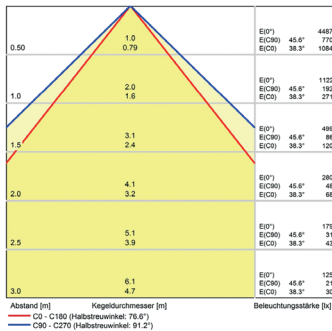

LED Arbeitsplatzleuchte

LED workplace light

PROFILED AC, 900 mm, Abdeckung Mikroprismen, 90-305V AC

Artikel-Nr.: 150614-03
EAN: 4260556623863

Bestell-Nr.:	150614-03
Modell:	PROFILED
Bauform:	Profilleuchte mit T-Nut rückseitig
Leuchtmittel:	SMD LED
Lampenleistung:	~24 W
Lampenlichtstrom:	3150 lm
Lampenlichtausbeute:	145 lm/W
Lichtverteilung:	direkt
Lichtfarbe:	Tageslichtweiß (5200 - 5700K)
Anschlusswert Leuchte:	90-305V AC ± 10%, 50-60 Hz
Betriebsgerät:	integriert
Anschluss Leuchte:	Anschlussleitung mit Netzstecker
Schutzart:	IP40
Schutzklasse:	I
Entblendung:	Mikroprismen
Abstrahlwinkel:	100°
Betriebstemperatur:	-10... +45 °C
Farbwiedergabe (Ra):	> 85
Lampenlebensdauer:	> 60.000 h
Material Gehäuse:	Aluminium
Material Abdeckung:	Kunststoff
Höhe [B] x Breite [C]:	65 mm x 45 mm
Länge [A]:	900 mm
Gewicht:	2200 g
Bruttogewicht:	2750 g
Risikogruppe (DIN EN 62471):	freie Gruppe
Befestigungszubehör:	optional
Kennzeichnung:	CE, UKCA
Gefertigt in:	Deutschland
Besonderheit:	Universalleuchte