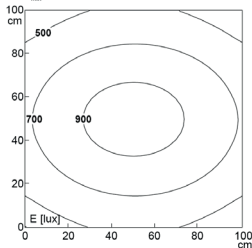

Lampenlebensdauer in Betriebstunden (L80/B10)