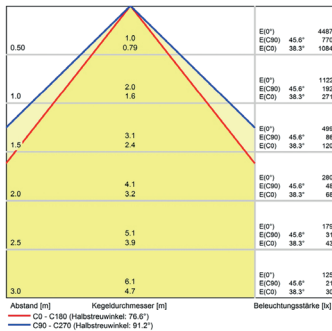

Abstand d=100 cm