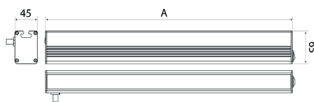

Lampenlebensdauer in Betriebstunden (L80/B10)