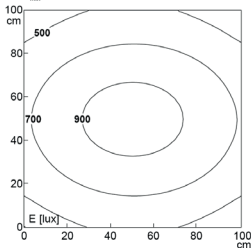

Lampenlebensdauer in Betriebstunden (L80/B10)