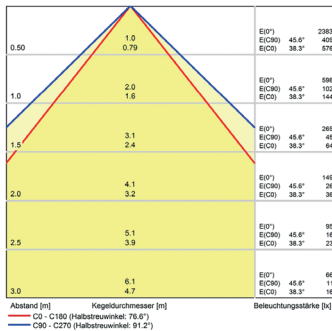

LED Arbeitsplatzleuchte

LED workplace light

PROFILED AC, 500 mm, mit Dimmer, Abdeckung Mikroprismen

Artikel-Nr.: 150314-08
EAN: 4260556626420

Bestell-Nr.:	150314-08
Modell:	PROFILED
Bauform:	Profilleuchte mit T-Nut rückseitig
Leuchtmittel:	SMD LED
Lampenleistung:	~14 W
Lampenlichtstrom:	1575 lm
Lampenlichtausbeute:	145 lm/W
Lichtverteilung:	direkt
Lichtfarbe:	Tageslichtweiß (5200 - 5700K)
Anschlusswert Leuchte:	90-305V AC ± 10%, 50-60 Hz
Betriebsgerät:	integriert
Anschluss Leuchte:	GST18
Schutzart:	IP40
Schutzklasse:	I
Entblendung:	Mikroprismen
Abstrahlwinkel:	100°
Betriebstemperatur:	-10... +45 °C
Farbwiedergabe (Ra):	> 85
Lampenlebensdauer:	> 60.000 h
Material Gehäuse:	Aluminium
Material Abdeckung:	Kunststoff
Höhe [B] x Breite [C]:	65 mm x 45 mm
Länge [A]:	500 mm
Gewicht:	1300 g
Bruttogewicht:	1750 g
Risikogruppe (DIN EN 62471):	freie Gruppe
Befestigungszubehör:	optional
Dimmbar:	Dimmer intern
Kennzeichnung:	CE, UKCA
Gefertigt in:	Deutschland
Besonderheit:	Universalleuchte mit Dimmer