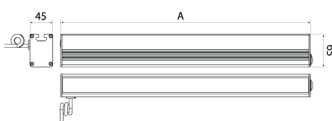

LED Arbeitsplatzleuchte

LED workplace light

PROFILED AC, 500 mm, mit Dimmer, Abdeckung Mikroprismen

Artikel-Nr.: 150314-08
EAN: 4260556626420

Bestell-Nr.:	150314-08
Modell:	PROFILED
Bauform:	Profilleuchte mit T-Nut rückseitig
Leuchtmittel:	SMD LED
Lampenleistung:	~14 W
Lampenlichtstrom:	1575 lm
Lampenlichtausbeute:	145 lm/W
Lichtverteilung:	direkt
Lichtfarbe:	Tageslichtweiß (5200 - 5700K)
Anschlusswert Leuchte:	90-305V AC ± 10%, 50-60 Hz
Betriebsgerät:	integriert
Anschluss Leuchte:	GST18
Schutzart:	IP40
Schutzklasse:	I
Entblendung:	Mikroprismen
Abstrahlwinkel:	100°
Betriebstemperatur:	-10... +45 °C
Farbwiedergabe (Ra):	> 85
Lampenlebensdauer:	> 60.000 h
Material Gehäuse:	Aluminium
Material Abdeckung:	Kunststoff
Höhe [B] x Breite [C]:	65 mm x 45 mm
Länge [A]:	500 mm
Gewicht:	1300 g
Bruttogewicht:	1750 g
Risikogruppe (DIN EN 62471):	freie Gruppe
Befestigungszubehör:	optional
Dimmbar:	Dimmer intern
Kennzeichnung:	CE, UKCA
Gefertigt in:	Deutschland
Besonderheit:	Universalleuchte mit Dimmer