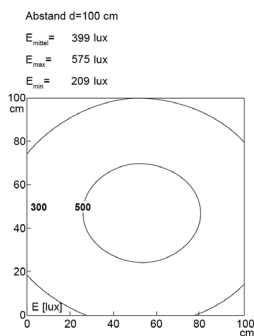

LED Arbeitsplatzleuchte

LED workplace light

PROFILED AC, 500 mm, mit Dimmer, Abdeckung Mikroprismen

Artikel-Nr.: 150314-08
EAN: 4260556626420

Bestell-Nr.:	150314-08
Modell:	PROFILED
Bauform:	Profilleuchte mit T-Nut rückseitig
Leuchtmittel:	SMD LED
Lampenleistung:	~14 W
Lampenlichtstrom:	1575 lm
Lampenlichtausbeute:	145 lm/W
Lichtverteilung:	direkt
Lichtfarbe:	Tageslichtweiß (5200 - 5700K)
Anschlusswert Leuchte:	90-305V AC ± 10%, 50-60 Hz
Betriebsgerät:	integriert
Anschluss Leuchte:	GST18
Schutzart:	IP40
Schutzklasse:	I
Entblendung:	Mikroprismen
Abstrahlwinkel:	100°
Betriebstemperatur:	-10... +45 °C
Farbwiedergabe (Ra):	> 85
Lampenlebensdauer:	> 60.000 h
Material Gehäuse:	Aluminium
Material Abdeckung:	Kunststoff
Höhe [B] x Breite [C]:	65 mm x 45 mm
Länge [A]:	500 mm
Gewicht:	1300 g
Bruttogewicht:	1750 g
Risikogruppe (DIN EN 62471):	freie Gruppe
Befestigungszubehör:	optional
Dimmbar:	Dimmer intern
Kennzeichnung:	CE, UKCA
Gefertigt in:	Deutschland
Besonderheit:	Universalleuchte mit Dimmer