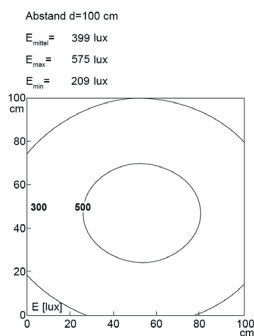

LED Arbeitsplatzleuchte

LED workplace light

PROFILED AC, 500 mm, Abdeckung Mikroprismen

Artikel-Nr.: 150314-07
EAN: 4260556626413

Bestell-Nr.:	150314-07
Modell:	PROFILED
Bauform:	Profilleuchte mit T-Nut rückseitig
Leuchtmittel:	SMD LED
Lampenleistung:	~14 W
Lampenlichtstrom:	1575 lm
Lampenlichtausbeute:	145 lm/W
Lichtverteilung:	direkt
Lichtfarbe:	Tageslichtweiß (5200 - 5700K)
Anschlusswert Leuchte:	90-305V AC ± 10%, 50-60 Hz
Betriebsgerät:	integriert
Anschluss Leuchte:	GST18
Schutzart:	IP40
Schutzklasse:	I
Entblendung:	Mikroprismen
Abstrahlwinkel:	100°
Betriebstemperatur:	-10... +45 °C
Farbwiedergabe (Ra):	> 85
Lampenlebensdauer:	> 60.000 h
Material Gehäuse:	Aluminium
Material Abdeckung:	Kunststoff
Höhe [B] x Breite [C]:	65 mm x 45 mm
Länge [A]:	500 mm
Gewicht:	1300 g
Bruttogewicht:	1750 g
Risikogruppe (DIN EN 62471):	freie Gruppe
Befestigungszubehör:	optional
Kennzeichnung:	CE, UKCA
Gefertigt in:	Deutschland
Besonderheit:	Universalleuchte

Lampenlebensdauer in Betriebsstunden (L80/B10)

LED Arbeitsplatzleuchte
LED workplace light

PROFILED AC, 500 mm, micro prisms cover

Item number: 150314-07
EAN: 4260556626413

Order number: 150314-07
Model: PROFILED
Type: profiled light with t-slot backsided
Illuminant: SMD LED
Power consumption: ~14 W
Lamp luminous flux: 1575 lm
Lamp luminous efficiency: 145 lm/W
Light distribution: direct
Light colour: daylight white (5200 - 5700K)
Connected load: 90-305V AC \pm 10%, 50-60 Hz
Power supply: inbuilt
Connection (connector): GST18

Degree of protection: IP40
Class of protection: I
Glare-free micro prisms
Beam angle (optics): 100°
Operating temperature: -10... +45 °C
Colour rendering (Ra): > 85
Lamps lifetime: > 60,000 h
Housing material: aluminium
Cover material: plastics
Height [B] x Width [C]: 65 mm x 45 mm
Length [A]: 500 mm
Weight (net): 1300 g
Gross weight: 1750 g
Risk group (DIN EN 62471): free group
Mounting accessories: optional
Marking: CE, UKCA
Made in: Germany
Feature: universal light