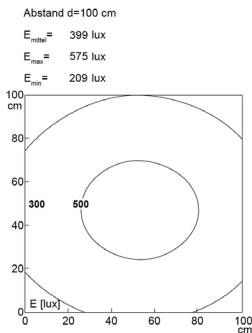

LED Arbeitsplatzleuchte

LED workplace light

PROFILED AC, 500 mm, Abdeckung Mikroprismen

Artikel-Nr.: 150314-07
EAN: 4260556626413

Bestell-Nr.:	150314-07
Modell:	PROFILED
Bauform:	Profilleuchte mit T-Nut rückseitig
Leuchtmittel:	SMD LED
Lampenleistung:	~14 W
Lampenlichtstrom:	1575 lm
Lampenlichtausbeute:	145 lm/W
Lichtverteilung:	direkt
Lichtfarbe:	Tageslichtweiß (5200 - 5700K)
Anschlusswert Leuchte:	90-305V AC ± 10%, 50-60 Hz
Betriebsgerät:	integriert
Anschluss Leuchte:	GST18
Schutzart:	IP40
Schutzklasse:	I
Entblendung:	Mikroprismen
Abstrahlwinkel:	100°
Betriebstemperatur:	-10... +45 °C
Farbwiedergabe (Ra):	> 85
Lampenlebensdauer:	> 60.000 h
Material Gehäuse:	Aluminium
Material Abdeckung:	Kunststoff
Höhe [B] x Breite [C]:	65 mm x 45 mm
Länge [A]:	500 mm
Gewicht:	1300 g
Bruttogewicht:	1750 g
Risikogruppe (DIN EN 62471):	freie Gruppe
Befestigungszubehör:	optional
Kennzeichnung:	CE, UKCA
Gefertigt in:	Deutschland
Besonderheit:	Universalleuchte

Lampenlebensdauer in Betriebsstunden (L80/B10)

LED Arbeitsplatzleuchte
LED workplace light

PROFILED AC, 500 mm, micro prisms cover

Item number: 150314-07
EAN: 4260556626413

Order number: 150314-07
Model: PROFILED
Type: profiled light with t-slot backsided
Illuminant: SMD LED
Power consumption: ~14 W
Lamp luminous flux: 1575 lm
Lamp luminous efficiency: 145 lm/W
Light distribution: direct
Light colour: daylight white (5200 - 5700K)
Connected load: 90-305V AC \pm 10%, 50-60 Hz
Power supply: inbuilt
Connection (connector): GST18

Degree of protection: IP40
Class of protection: I
Glare-free micro prisms
Beam angle (optics): 100°
Operating temperature: -10... +45 °C
Colour rendering (Ra): > 85
Lamps lifetime: > 60,000 h
Housing material: aluminium
Cover material: plastics
Height [B] x Width [C]: 65 mm x 45 mm
Length [A]: 500 mm
Weight (net): 1300 g
Gross weight: 1750 g
Risk group (DIN EN 62471): free group
Mounting accessories: optional
Marking: CE, UKCA
Made in: Germany
Feature: universal light