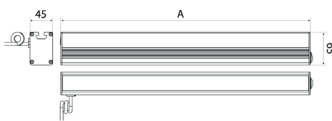

LED Arbeitsplatzleuchte

LED workplace light

PROFILED AC, 500 mm, Abdeckung Mikroprismen

Artikel-Nr.: 150314-07
EAN: 4260556626413

Bestell-Nr.:	150314-07
Modell:	PROFILED
Bauform:	Profilleuchte mit T-Nut rückseitig
Leuchtmittel:	SMD LED
Lampenleistung:	~14 W
Lampenlichtstrom:	1575 lm
Lampenlichtausbeute:	145 lm/W
Lichtverteilung:	direkt
Lichtfarbe:	Tageslichtweiß (5200 - 5700K)
Anschlusswert Leuchte:	90-305V AC ± 10%, 50-60 Hz
Betriebsgerät:	integriert
Anschluss Leuchte:	GST18
Schutzart:	IP40
Schutzklasse:	I
Entblendung:	Mikroprismen
Abstrahlwinkel:	100°
Betriebstemperatur:	-10... +45 °C
Farbwiedergabe (Ra):	> 85
Lampenlebensdauer:	> 60.000 h
Material Gehäuse:	Aluminium
Material Abdeckung:	Kunststoff
Höhe [B] x Breite [C]:	65 mm x 45 mm
Länge [A]:	500 mm
Gewicht:	1300 g
Bruttogewicht:	1750 g
Risikogruppe (DIN EN 62471):	freie Gruppe
Befestigungszubehör:	optional
Kennzeichnung:	CE, UKCA
Gefertigt in:	Deutschland
Besonderheit:	Universalleuchte

Lampenlebensdauer in Betriebsstunden (L80/B10)

LED Arbeitsplatzleuchte
LED workplace light

PROFILED AC, 500 mm, micro prisms cover

Item number: 150314-07
EAN: 4260556626413

Order number: 150314-07
Model: PROFILED
Type: profiled light with t-slot backsided
Illuminant: SMD LED
Power consumption: ~14 W
Lamp luminous flux: 1575 lm
Lamp luminous efficiency: 145 lm/W
Light distribution: direct
Light colour: daylight white (5200 - 5700K)
Connected load: 90-305V AC \pm 10%, 50-60 Hz
Power supply: inbuilt
Connection (connector): GST18

Degree of protection: IP40
Class of protection: I
Glare-free micro prisms
Beam angle (optics): 100°
Operating temperature: -10... +45 °C
Colour rendering (Ra): > 85
Lamps lifetime: > 60,000 h
Housing material: aluminium
Cover material: plastics
Height [B] x Width [C]: 65 mm x 45 mm
Length [A]: 500 mm
Weight (net): 1300 g
Gross weight: 1750 g
Risk group (DIN EN 62471): free group
Mounting accessories: optional
Marking: CE, UKCA
Made in: Germany
Feature: universal light