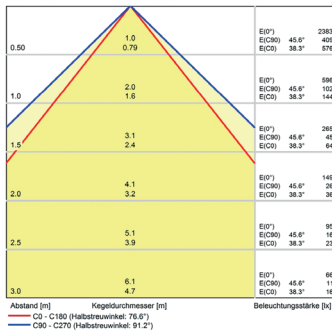

LED Arbeitsplatzleuchte

LED workplace light

PROFILED AC, 500 mm, Abdeckung Mikroprismen

Artikel-Nr.: 150314-07
EAN: 4260556626413

Bestell-Nr.:	150314-07
Modell:	PROFILED
Bauform:	Profilleuchte mit T-Nut rückseitig
Leuchtmittel:	SMD LED
Lampenleistung:	~14 W
Lampenlichtstrom:	1575 lm
Lampenlichtausbeute:	145 lm/W
Lichtverteilung:	direkt
Lichtfarbe:	Tageslichtweiß (5200 - 5700K)
Anschlusswert Leuchte:	90-305V AC ± 10%, 50-60 Hz
Betriebsgerät:	integriert
Anschluss Leuchte:	GST18
Schutzart:	IP40
Schutzklasse:	I
Entblendung:	Mikroprismen
Abstrahlwinkel:	100°
Betriebstemperatur:	-10... +45 °C
Farbwiedergabe (Ra):	> 85
Lampenlebensdauer:	> 60.000 h
Material Gehäuse:	Aluminium
Material Abdeckung:	Kunststoff
Höhe [B] x Breite [C]:	65 mm x 45 mm
Länge [A]:	500 mm
Gewicht:	1300 g
Bruttogewicht:	1750 g
Risikogruppe (DIN EN 62471):	freie Gruppe
Befestigungszubehör:	optional
Kennzeichnung:	CE, UKCA
Gefertigt in:	Deutschland
Besonderheit:	Universalleuchte

Lampenlebensdauer in Betriebsstunden (L80/B10)

LED Arbeitsplatzleuchte
LED workplace light

PROFILED AC, 500 mm, micro prisms cover

Item number: 150314-07
EAN: 4260556626413

Order number: 150314-07
Model: PROFILED
Type: profiled light with t-slot backsided
Illuminant: SMD LED
Power consumption: ~14 W
Lamp luminous flux: 1575 lm
Lamp luminous efficiency: 145 lm/W
Light distribution: direct
Light colour: daylight white (5200 - 5700K)
Connected load: 90-305V AC \pm 10%, 50-60 Hz
Power supply: inbuilt
Connection (connector): GST18

Degree of protection: IP40
Class of protection: I
Glare-free micro prisms
Beam angle (optics): 100°
Operating temperature: -10... +45 °C
Colour rendering (Ra): > 85
Lamps lifetime: > 60,000 h
Housing material: aluminium
Cover material: plastics
Height [B] x Width [C]: 65 mm x 45 mm
Length [A]: 500 mm
Weight (net): 1300 g
Gross weight: 1750 g
Risk group (DIN EN 62471): free group
Mounting accessories: optional
Marking: CE, UKCA
Made in: Germany
Feature: universal light