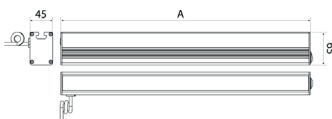

LED Arbeitsplatzleuchte

LED workplace light

PROFILED AC, 500 mm, Abdeckung Mikroprismen

Artikel-Nr.: 150314-07
EAN: 4260556626413

Bestell-Nr.:	150314-07
Modell:	PROFILED
Bauform:	Profilleuchte mit T-Nut rückseitig
Leuchtmittel:	SMD LED
Lampenleistung:	~14 W
Lampenlichtstrom:	1575 lm
Lampenlichtausbeute:	145 lm/W
Lichtverteilung:	direkt
Lichtfarbe:	Tageslichtweiß (5200 - 5700K)
Anschlusswert Leuchte:	90-305V AC ± 10%, 50-60 Hz
Betriebsgerät:	integriert
Anschluss Leuchte:	GST18
Schutzart:	IP40
Schutzklasse:	I
Entblendung:	Mikroprismen
Abstrahlwinkel:	100°
Betriebstemperatur:	-10... +45 °C
Farbwiedergabe (Ra):	> 85
Lampenlebensdauer:	> 60.000 h
Material Gehäuse:	Aluminium
Material Abdeckung:	Kunststoff
Höhe [B] x Breite [C]:	65 mm x 45 mm
Länge [A]:	500 mm
Gewicht:	1300 g
Bruttogewicht:	1750 g
Risikogruppe (DIN EN 62471):	freie Gruppe
Befestigungszubehör:	optional
Kennzeichnung:	CE, UKCA
Gefertigt in:	Deutschland
Besonderheit:	Universalleuchte

Lampenlebensdauer in Betriebsstunden (L80/B10)

LED Arbeitsplatzleuchte
LED workplace light

PROFILED AC, 500 mm, micro prisms cover

Item number: 150314-07
EAN: 4260556626413

Order number: 150314-07
Model: PROFILED
Type: profiled light with t-slot backsided
Illuminant: SMD LED
Power consumption: ~14 W
Lamp luminous flux: 1575 lm
Lamp luminous efficiency: 145 lm/W
Light distribution: direct
Light colour: daylight white (5200 - 5700K)
Connected load: 90-305V AC \pm 10%, 50-60 Hz
Power supply: inbuilt
Connection (connector): GST18

Degree of protection: IP40
Class of protection: I
Glare-free micro prisms
Beam angle (optics): 100°
Operating temperature: -10... +45 °C
Colour rendering (Ra): > 85
Lamps lifetime: > 60,000 h
Housing material: aluminium
Cover material: plastics
Height [B] x Width [C]: 65 mm x 45 mm
Length [A]: 500 mm
Weight (net): 1300 g
Gross weight: 1750 g
Risk group (DIN EN 62471): free group
Mounting accessories: optional
Marking: CE, UKCA
Made in: Germany
Feature: universal light