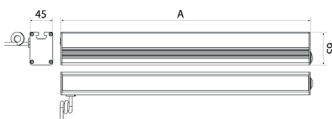

## PROFILED AC, 500 mm, mit Dimmer, Abdeckung Mikroprismen, 90-305V AC

**Artikel-Nr.:** 150314-04  
**EAN:** 4260556623894

|                                     |                                    |
|-------------------------------------|------------------------------------|
| <b>Bestell-Nr.:</b>                 | 150314-04                          |
| <b>Modell:</b>                      | PROFILED                           |
| <b>Bauform:</b>                     | Profilleuchte mit T-Nut rückseitig |
| <b>Leuchtmittel:</b>                | SMD LED                            |
| <b>Lampenleistung:</b>              | ~14 W                              |
| <b>Lampenlichtstrom:</b>            | 1575 lm                            |
| <b>Lampenlichtausbeute:</b>         | 145 lm/W                           |
| <b>Lichtverteilung:</b>             | direkt                             |
| <b>Lichtfarbe:</b>                  | Tageslichtweiß (5200 - 5700K)      |
| <b>Anschlusswert Leuchte:</b>       | 90-305V AC ± 10%, 50-60 Hz         |
| <b>Betriebsgerät:</b>               | integriert                         |
| <b>Anschluss Leuchte:</b>           | Anschlussleitung mit Netzstecker   |
| <b>Schutzart:</b>                   | IP40                               |
| <b>Schutzklasse:</b>                | I                                  |
| <b>Entblendung:</b>                 | Mikroprismen                       |
| <b>Abstrahlwinkel:</b>              | 100°                               |
| <b>Betriebstemperatur:</b>          | -10... +45 °C                      |
| <b>Farbwiedergabe (Ra):</b>         | > 85                               |
| <b>Lampenlebensdauer:</b>           | > 60.000 h                         |
| <b>Material Gehäuse:</b>            | Aluminium                          |
| <b>Material Abdeckung:</b>          | Kunststoff                         |
| <b>Höhe [B] x Breite [C]:</b>       | 65 mm x 45 mm                      |
| <b>Länge [A]:</b>                   | 500 mm                             |
| <b>Gewicht:</b>                     | 1400 g                             |
| <b>Bruttogewicht:</b>               | 1850 g                             |
| <b>Risikogruppe (DIN EN 62471):</b> | freie Gruppe                       |
| <b>Befestigungszubehör:</b>         | optional                           |
| <b>Dimmbar:</b>                     | Dimmer intern                      |
| <b>Kennzeichnung:</b>               | CE, UKCA                           |
| <b>Gefertigt in:</b>                | Deutschland                        |
| <b>Besonderheit:</b>                | Universalleuchte mit Dimmer        |