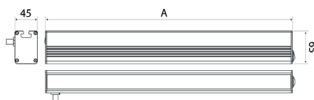

Abstand d=100 cm

$E_{\text{mittel}} = 399 \text{ lux}$

$E_{\text{max}} = 575 \text{ lux}$

$E_{\text{min}} = 209 \text{ lux}$