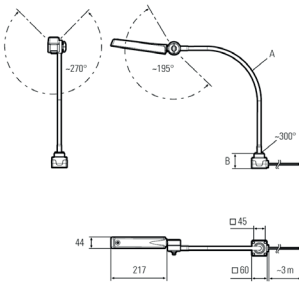

LED Arbeitsplatzleuchte

LED workplace light

CENALED FLOOD Flexarm DC

Artikelnr.: 121210-01
EAN: 4260556626307

Bestell-Nr.:	121210-01
Modell:	CENALED
Bauform:	LED-Arbeitsleuchte
Leuchtmittel:	SMD-LED
Lampenleistung:	~8 W
Lampenlichtstrom:	1078 lm
Lampenlichtausbeute:	131 lm/W
Lichtverteilung:	direkt
Lichtfarbe:	Tageslichtweiß (5200 - 5700K)
Anschlusswert Leuchte:	24V DC \pm 10%
Betriebsgerät:	-
Anschluss Leuchte:	3 m Anschlussleitung, Ölflex, mit offenen Leitungsenden
Schutzart:	IP67
Schutzklasse:	III
Abstrahlwinkel:	100°
Betriebstemperatur:	-10... +50 °C
Farbwiedergabe (Ra):	> 85
Lampenlebensdauer:	> 60.000 h
Material Gehäuse:	Aluminium (pulverlackiert)
Material Abdeckung:	Sicherheitsglas
Länge Flexarm [A]:	500 mm
Sockelhöhe (B):	59 mm
Befestigung:	Anschraubsockel
Gewicht:	~1500 g
Bruttogewicht:	~2100 g
Befestigungszubehör:	optional
Kennzeichnung:	CE, UKCA, ETL Listed (5003529)
Gefertigt in:	Deutschland

Lampenlebensdauer in Betriebsstunden (L80/B10)

LED Arbeitsplatzleuchte
LED workplace light

CENALED FLOOD Flexarm DC

Item number: 121210-01
EAN: 4260556626307

Order number:	121210-01
Model:	CENALED
Type:	LED workplace light
Illuminant:	SMD-LED
Power consumption:	~8 W
Lamp luminous flux:	1078 lm
Lamp luminous efficiency:	131 lm/W
Light distribution:	direct
Light colour:	daylight white (5200 - 5700K)
Connected load:	24V DC \pm 10%
Power supply:	-
Connection (connector):	connection cable 3m, flexible, two open cable ends
Degree of protection:	IP67
Class of protection:	III
Beam angle (optics):	100°
Operating temperature:	-10... +50 °C
Colour rendering (Ra):	> 85
Lamps lifetime:	> 60,000 h
Housing material:	aluminium (powder finished)
Cover material:	safety glass
Length Flexarm [A]:	500 mm
Base height (B):	59 mm
Mounting:	screw-on base
Weight (net):	~1500 g
Gross weight:	~2100 g
Mounting accessories:	optional
Marking:	CE, UKCA, ETL Listed (5003529)
Made in:	Germany