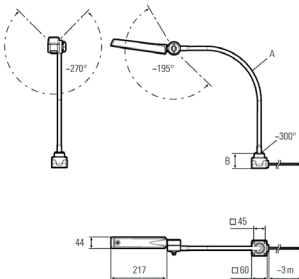

LED Arbeitsplatzleuchte

LED workplace light

CENALED FLOOD Flexarm DC

Artikelnr.: 121210-01
EAN: 4260556626307

Bestell-Nr.:	121210-01
Modell:	CENALED
Bauform:	LED-Arbeitsleuchte
Leuchtmittel:	SMD-LED
Lampenleistung:	~8 W
Lampenlichtstrom:	1078 lm
Lampenlichtausbeute:	131 lm/W
Lichtverteilung:	direkt
Lichtfarbe:	Tageslichtweiß (5200 - 5700K)
Anschlusswert Leuchte:	24V DC \pm 10%
Betriebsgerät:	-
Anschluss Leuchte:	3 m Anschlussleitung, Ölflex, mit offenen Leitungsenden
Schutzart:	IP67
Schutzklasse:	III
Abstrahlwinkel:	100°
Betriebstemperatur:	-10... +50 °C
Farbwiedergabe (Ra):	> 85
Lampenlebensdauer:	> 60.000 h
Material Gehäuse:	Aluminium (pulverlackiert)
Material Abdeckung:	Sicherheitsglas
Länge Flexarm [A]:	500 mm
Sockelhöhe (B):	59 mm
Befestigung:	Anschraubsockel
Gewicht:	~1500 g
Bruttogewicht:	~2100 g
Befestigungszubehör:	optional
Kennzeichnung:	CE, UKCA, ETL Listed (5003529)
Gefertigt in:	Deutschland

Lampenlebensdauer in Betriebsstunden (L80/B10)

LED Arbeitsplatzleuchte
LED workplace light

CENALED FLOOD Flexarm DC

Item number: 121210-01
EAN: 4260556626307

Order number:	121210-01
Model:	CENALED
Type:	LED workplace light
Illuminant:	SMD-LED
Power consumption:	~8 W
Lamp luminous flux:	1078 lm
Lamp luminous efficiency:	131 lm/W
Light distribution:	direct
Light colour:	daylight white (5200 - 5700K)
Connected load:	24V DC \pm 10%
Power supply:	-
Connection (connector):	connection cable 3m, flexible, two open cable ends
Degree of protection:	IP67
Class of protection:	III
Beam angle (optics):	100°
Operating temperature:	-10... +50 °C
Colour rendering (Ra):	> 85
Lamps lifetime:	> 60,000 h
Housing material:	aluminium (powder finished)
Cover material:	safety glass
Length Flexarm [A]:	500 mm
Base height (B):	59 mm
Mounting:	screw-on base
Weight (net):	~1500 g
Gross weight:	~2100 g
Mounting accessories:	optional
Marking:	CE, UKCA, ETL Listed (5003529)
Made in:	Germany