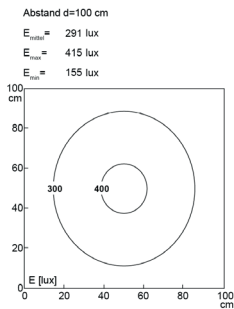

LED Arbeitsplatzleuchte

LED workplace light

CENALED FLOOD Flexarm DC

Artikelnr.: 121210-01
EAN: 4260556626307

Bestell-Nr.:	121210-01
Modell:	CENALED
Bauform:	LED-Arbeitsleuchte
Leuchtmittel:	SMD-LED
Lampenleistung:	~8 W
Lampenlichtstrom:	1078 lm
Lampenlichtausbeute:	131 lm/W
Lichtverteilung:	direkt
Lichtfarbe:	Tageslichtweiß (5200 - 5700K)
Anschlusswert Leuchte:	24V DC \pm 10%
Betriebsgerät:	-
Anschluss Leuchte:	3 m Anschlussleitung, Ölflex, mit offenen Leitungsenden
Schutzart:	IP67
Schutzklasse:	III
Abstrahlwinkel:	100°
Betriebstemperatur:	-10... +50 °C
Farbwiedergabe (Ra):	> 85
Lampenlebensdauer:	> 60.000 h
Material Gehäuse:	Aluminium (pulverlackiert)
Material Abdeckung:	Sicherheitsglas
Länge Flexarm [A]:	500 mm
Sockelhöhe (B):	59 mm
Befestigung:	Anschraubsockel
Gewicht:	~1500 g
Bruttogewicht:	~2100 g
Befestigungszubehör:	optional
Kennzeichnung:	CE, UKCA, ETL Listed (5003529)
Gefertigt in:	Deutschland

Lampenlebensdauer in Betriebsstunden (L80/B10)

LED Arbeitsplatzleuchte
LED workplace light

CENALED FLOOD Flexarm DC

Item number: 121210-01
EAN: 4260556626307

Order number:	121210-01
Model:	CENALED
Type:	LED workplace light
Illuminant:	SMD-LED
Power consumption:	~8 W
Lamp luminous flux:	1078 lm
Lamp luminous efficiency:	131 lm/W
Light distribution:	direct
Light colour:	daylight white (5200 - 5700K)
Connected load:	24V DC \pm 10%
Power supply:	-
Connection (connector):	connection cable 3m, flexible, two open cable ends
Degree of protection:	IP67
Class of protection:	III
Beam angle (optics):	100°
Operating temperature:	-10... +50 °C
Colour rendering (Ra):	> 85
Lamps lifetime:	> 60,000 h
Housing material:	aluminium (powder finished)
Cover material:	safety glass
Length Flexarm [A]:	500 mm
Base height (B):	59 mm
Mounting:	screw-on base
Weight (net):	~1500 g
Gross weight:	~2100 g
Mounting accessories:	optional
Marking:	CE, UKCA, ETL Listed (5003529)
Made in:	Germany