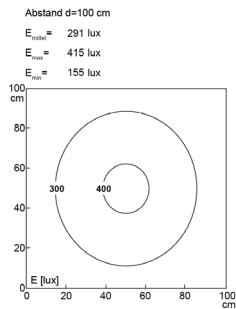

LED Arbeitsplatzleuchte

LED workplace light

CENALED FLOOD Flexarm DC

Artikelnr.: 121210-01
EAN: 4260556626307

Bestell-Nr.:	121210-01
Modell:	CENALED
Bauform:	LED-Arbeitsleuchte
Leuchtmittel:	SMD-LED
Lampenleistung:	~8 W
Lampenlichtstrom:	1078 lm
Lampenlichtausbeute:	131 lm/W
Lichtverteilung:	direkt
Lichtfarbe:	Tageslichtweiß (5200 - 5700K)
Anschlusswert Leuchte:	24V DC \pm 10%
Betriebsgerät:	-
Anschluss Leuchte:	3 m Anschlussleitung, Ölflex, mit offenen Leitungsenden
Schutzart:	IP67
Schutzklasse:	III
Abstrahlwinkel:	100°
Betriebstemperatur:	-10... +50 °C
Farbwiedergabe (Ra):	> 85
Lampenlebensdauer:	> 60.000 h
Material Gehäuse:	Aluminium (pulverlackiert)
Material Abdeckung:	Sicherheitsglas
Länge Flexarm [A]:	500 mm
Sockelhöhe (B):	59 mm
Befestigung:	Anschraubsockel
Gewicht:	~1500 g
Bruttogewicht:	~2100 g
Befestigungszubehör:	optional
Kennzeichnung:	CE, UKCA, ETL Listed (5003529)
Gefertigt in:	Deutschland

Lampenlebensdauer in Betriebsstunden (L80/B10)

LED Arbeitsplatzleuchte
LED workplace light

CENALED FLOOD Flexarm DC

Item number: 121210-01
EAN: 4260556626307

Order number:	121210-01
Model:	CENALED
Type:	LED workplace light
Illuminant:	SMD-LED
Power consumption:	~8 W
Lamp luminous flux:	1078 lm
Lamp luminous efficiency:	131 lm/W
Light distribution:	direct
Light colour:	daylight white (5200 - 5700K)
Connected load:	24V DC \pm 10%
Power supply:	-
Connection (connector):	connection cable 3m, flexible, two open cable ends
Degree of protection:	IP67
Class of protection:	III
Beam angle (optics):	100°
Operating temperature:	-10... +50 °C
Colour rendering (Ra):	> 85
Lamps lifetime:	> 60,000 h
Housing material:	aluminium (powder finished)
Cover material:	safety glass
Length Flexarm [A]:	500 mm
Base height (B):	59 mm
Mounting:	screw-on base
Weight (net):	~1500 g
Gross weight:	~2100 g
Mounting accessories:	optional
Marking:	CE, UKCA, ETL Listed (5003529)
Made in:	Germany