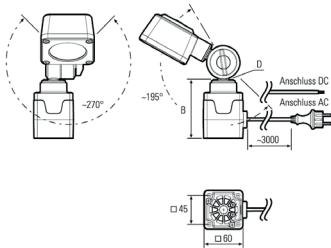

LED Maschinenleuchte

LED machine light

CENALED SPOT AC, Gelenkkopf

Artikel-Nr.: 121012-13
EAN: 4260556623764

Bestell-Nr.:	121012-13
Modell:	CENALED SPOT
Bauform:	LED Gelenkkopfleuchte
Leuchtmittel:	High Power LED
Lampenleistung:	~9 W
Lampenlichtstrom:	1120 lm
Lampenlichtausbeute:	134 lm/W
Lichtverteilung:	direkt
Lichtfarbe:	Neutralweiß (5000K)
Anschlusswert Leuchte:	100-305V AC \pm 10%, 50-60 Hz
Betriebsgerät:	integriert
Anschluss Leuchte:	Anschlusskabel mit Netzstecker
Schutzart:	IP65
Schutzklasse:	I
Abstrahlwinkel:	30°
Betriebstemperatur:	-10... +50 °C
Farbwiedergabe (Ra):	> 80
Lampenlebensdauer:	> 60.000 h
Material Gehäuse:	Aluminium (pulverlackiert)
Material Abdeckung:	ESG 3,8 mm, sprungsicher
Sockelhöhe (B):	88 mm
Gewicht:	400 g
Bruttogewicht:	550 g
Risikogruppe (DIN EN 62471):	freie Gruppe
Befestigungszubehör:	Magnethalterung optional
Dimmbar:	ja, über Taster am Leuchtenkopf, Ein/Aus und Dimmen
Kenzeichnung:	CE, UKCA
Gefertigt in:	Deutschland
Besonderheit:	Universell einsetzbare Gelenkkopfleuchte mit hoher Schutzart