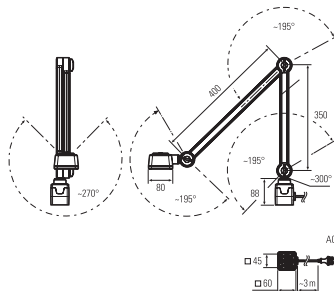

### CENALED SPOT AC, Gelenkarm

**Artikel-Nr.:** 121012-12  
**EAN:** 4260556623757

<b>Bestell-Nr.:</b>	121012-02
<b>Modell:</b>	CENALED SPOT
<b>Bauform:</b>	LED Arbeitsplatzleuchte mit Gelenkarm
<b>Leuchtmittel:</b>	High Power LED
<b>Lampenleistung:</b>	~9 W
<b>Lampenlichtstrom:</b>	1120 lm
<b>Lampenlichtausbeute:</b>	134 lm/W
<b>Lichtverteilung:</b>	direkt
<b>Lichtfarbe:</b>	Neutralweiß (5000K)
<b>Anschlusswert Leuchte:</b>	100-305V AC ± 10%, 50-60 Hz
<b>Betriebsgerät:</b>	integriert
<b>Anschluss Leuchte:</b>	3 m Anschlussleitung mit Netzstecker
<b>Schutzart:</b>	IP65 / Kopf IP67
<b>Schutzklasse:</b>	I
<b>Abstrahlwinkel:</b>	30°
<b>Betriebstemperatur:</b>	-10... +50 °C
<b>Farbwiedergabe (Ra):</b>	> 80
<b>Lampenlebensdauer:</b>	> 60.000 h
<b>Material Gehäuse:</b>	Aluminium (pulverlackiert)
<b>Material Abdeckung:</b>	Sicherheitsglas, sprungsicher
<b>Länge Gelenkarme:</b>	350 mm / 400 mm
<b>Sockelhöhe (B):</b>	88 mm
<b>Gewicht:</b>	1400 g
<b>Bruttogewicht:</b>	2600 g
<b>Risikogruppe (DIN EN 62471):</b>	freie Gruppe
<b>Befestigungszubehör:</b>	Magnethalterung optional
<b>Dimmbar:</b>	ja, über Taster am Leuchtenkopf, Ein/Aus und Dimmen
<b>Kennzeichnung:</b>	CE, UKCA
<b>Gefertigt in:</b>	Deutschland
<b>Besonderheit:</b>	Universell einsetzbare Gelenkarmleuchte mit hoher Schutzart