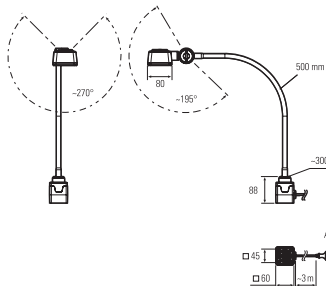

## CENALED SPOT AC, Flexarm

**Artikelnr.:** 121012-11  
**EAN:** 4260556623740

<b>Bestell-Nr.:</b>	121012-11
<b>Modell:</b>	CENALED
<b>Bauform:</b>	LED Arbeitsplatzleuchte mit Schwanenhals
<b>Leuchtmittel:</b>	High Power LED
<b>Lampenleistung:</b>	~9 W
<b>Lampenlichtstrom:</b>	1120 lm
<b>Lampenlichtausbeute:</b>	134 lm/W
<b>Lichtverteilung:</b>	direkt
<b>Lichtfarbe:</b>	Neutralweiß (5000K)
<b>Anschlusswert Leuchte:</b>	100-305V AC $\pm$ 10%, 50-60 Hz
<b>Betriebsgerät:</b>	integriert
<b>Anschluss Leuchte:</b>	3 m Anschlussleitung mit Netzstecker
<b>Schutzart:</b>	IP65
<b>Schutzklasse:</b>	I
<b>Abstrahlwinkel:</b>	30°
<b>Betriebstemperatur:</b>	-10... +50 °C
<b>Farbwiedergabe (Ra):</b>	> 80
<b>Lampenlebensdauer:</b>	> 60.000 h
<b>Material Gehäuse:</b>	Aluminium
<b>Material Abdeckung:</b>	Sicherheitsglas, sprungsicher
<b>Länge Flexarm [A]:</b>	500 mm
<b>Sockelhöhe (B):</b>	88 mm
<b>Befestigung:</b>	Anschraubsockel
<b>Gewicht:</b>	850 g
<b>Bruttogewicht:</b>	1450 g
<b>Risikogruppe (DIN EN 62471):</b>	freie Gruppe
<b>Befestigungszubehör:</b>	Magnethalterung optional
<b>Dimmbar:</b>	ja, über Taster am Leuchtenkopf, Ein/Aus und Dimmenja, über Taster am Leuchtenkopf, Ein/Aus und Dimmen
<b>Kennzeichnung:</b>	CE, UKCA
<b>Gefertigt in:</b>	Deutschland
<b>Besonderheit:</b>	Universell einsetzbare Arbeitsleuchte mit hoher Schutzart