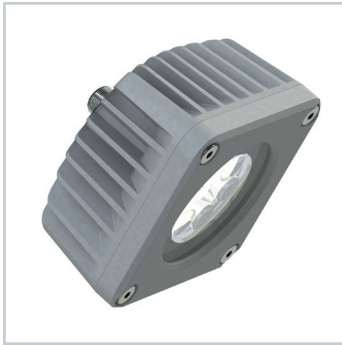

LED Maschinenleuchte

LED machine light

Maschinenleuchte CENALED SPOT Aufbau DC, Optik 30° für flächiges Licht

Artikel-Nr.:	121012-04
EAN:	4260556625720

Bestell-Nr.:	121012-04
Modell:	CENALED SPOT Aufbau
Bauform:	LED Aufbauleuchte
Leuchtmittel:	High Power LED
Lampenleistung:	~8,5 W
Lampenlichtstrom:	1120 lm
Lampenlichtausbeute:	134 lm/W
Lichtverteilung:	direkt
Lichtfarbe:	Neutralweiß (5000K)
Anschlusswert Leuchte:	24V DC ± 10%
Anschluss Leuchte:	M12 A-kodiert
Schutzart:	IP67
Schutzklasse:	III
Abstrahlwinkel:	30°
Betriebstemperatur:	-10... +50 °C
Farbwiedergabe (Ra):	> 80
Lampenlebensdauer:	> 60.000 h
Material Gehäuse:	Aluminium (pulverlackiert)
Material Abdeckung:	ESG 4 mm, sprungsicher
Höhe [B] x Breite [C]:	Raummaß: ~80 mm x 80 mm x 62,5 mm
Gewicht:	400 g
Bruttogewicht:	500 g
Risikogruppe (DIN EN 62471):	freie Gruppe
Kennzeichnung:	CE, UKCA, ETL Listed (5003526)
Befestigungszubehör:	Gelenkwinkel 214300-01 als Leuchtenhalter optional
Dimmbar:	optional über Zubehör
Gefertigt in:	Deutschland
Besonderheit:	30° Optik für flächiges Licht
Anmerkung:	Dichtung im Lieferumfang; Befestigung: rückseitig 3x Schrauben M6