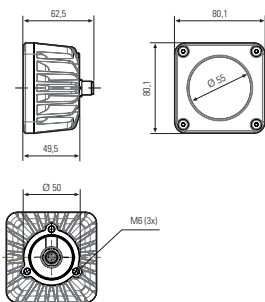

LED Maschinenleuchte

LED machine light

Maschinenleuchte CENALED SPOT Aufbau DC, Optik 30° für flächiges Licht

Artikel-Nr.:	121012-04
EAN:	4260556625720

Bestell-Nr.:	121012-04
Modell:	CENALED SPOT Aufbau
Bauform:	LED Aufbauleuchte
Leuchtmittel:	High Power LED
Lampenleistung:	~8,5 W
Lampenlichtstrom:	1120 lm
Lampenlichtausbeute:	134 lm/W
Lichtverteilung:	direkt
Lichtfarbe:	Neutralweiß (5000K)
Anschlusswert Leuchte:	24V DC ± 10%
Anschluss Leuchte:	M12 A-kodiert
Schutzart:	IP67
Schutzklasse:	III
Abstrahlwinkel:	30°
Betriebstemperatur:	-10... +50 °C
Farbwiedergabe (Ra):	> 80
Lampenlebensdauer:	> 60.000 h
Material Gehäuse:	Aluminium (pulverlackiert)
Material Abdeckung:	ESG 4 mm, sprungsicher
Höhe [B] x Breite [C]:	Raummaß: ~80 mm x 80 mm x 62,5 mm
Gewicht:	400 g
Bruttogewicht:	500 g
Risikogruppe (DIN EN 62471):	freie Gruppe
Kennzeichnung:	CE, UKCA, ETL Listed (5003526)
Befestigungszubehör:	Gelenkwinkel 214300-01 als Leuchtenhalter optional
Dimmbar:	optional über Zubehör
Gefertigt in:	Deutschland
Besonderheit:	30° Optik für flächiges Licht
Anmerkung:	Dichtung im Lieferumfang; Befestigung: rückseitig 3x Schrauben M6