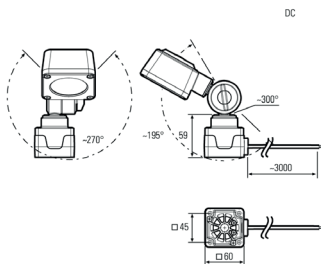

### CENALED SPOT DC, Gelenkkopf

**Artikel-Nr.:** 121012-03  
**EAN:** 4260556623733

<b>Bestell-Nr.:</b>	121012-03
<b>Modell:</b>	CENALED SPOT
<b>Bauform:</b>	LED Gelenkkopfleuchte
<b>Leuchtmittel:</b>	High Power LED
<b>Lampenleistung:</b>	~8,5 W
<b>Lampenlichtstrom:</b>	1120 lm
<b>Lampenlichtausbeute:</b>	134 lm/W
<b>Lichtverteilung:</b>	direkt
<b>Lichtfarbe:</b>	Neutralweiß (5000K)
<b>Anschlusswert Leuchte:</b>	24V DC ± 10%
<b>Betriebsgerät:</b>	-
<b>Anschluss Leuchte:</b>	Anschlussleitung, Ölflex, mit offenen Leitungsenden
<b>Schutzart:</b>	IP67
<b>Schutzklasse:</b>	III
<b>Abstrahlwinkel:</b>	30°
<b>Betriebstemperatur:</b>	-10... +50 °C
<b>Farbwiedergabe (Ra):</b>	> 80
<b>Lampenlebensdauer:</b>	> 60.000 h
<b>Material Gehäuse:</b>	Aluminium (pulverlackiert)
<b>Material Abdeckung:</b>	ESG 3,8 mm, sprungsicher
<b>Sockelhöhe (B):</b>	59 mm
<b>Gewicht:</b>	400 g
<b>Bruttogewicht:</b>	550 g
<b>Risikogruppe (DIN EN 62471):</b>	freie Gruppe
<b>Befestigungszubehör:</b>	Magnethalterung optional
<b>Dimmbar:</b>	ja, über Taster am Leuchtenkopf, Ein/Aus und Dimmen
<b>Kennzeichnung:</b>	CE, UKCA, ETL Listed (5003526)
<b>Gefertigt in:</b>	Deutschland
<b>Besonderheit:</b>	Universell einsetzbare LED Leuchte mit hoher Schutzart