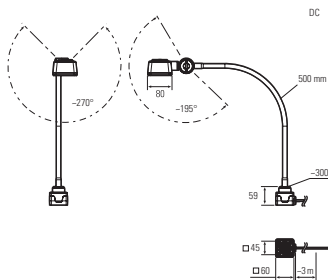

### CENALED SPOT DC, Flexarm

**Artikelnr.:** 121012-01  
**EAN:** 4260556623719

|                                     |   |
|-------------------------------------|---|
| <b>Bestell-Nr.:</b>                 | 121012-01   |
| <b>Modell:</b>                      | CENALED SPOT  |
| <b>Bauform:</b>                     | LED Arbeitsplatzleuchte mit Schwanenhals                  |
| <b>Leuchtmittel:</b>                | High Power LED  |
| <b>Lampenleistung:</b>              | ~8,5 W  |
| <b>Lampenlichtstrom:</b>            | 1120 lm   |
| <b>Lampenlichtausbeute:</b>         | 134 lm/W  |
| <b>Lichtverteilung:</b>             | direkt  |
| <b>Lichtfarbe:</b>                  | Neutralweiß (5000K)                                       |
| <b>Anschlusswert Leuchte:</b>       | 24V DC ± 10%  |
| <b>Betriebsgerät:</b>               | -   |
| <b>Anschluss Leuchte:</b>           | 3 m Anschlussleitung, Ölflex, mit offenen Leitungsenden   |
| <b>Schutzart:</b>                   | IP67  |
| <b>Schutzklasse:</b>                | III   |
| <b>Abstrahlwinkel:</b>              | 30°   |
| <b>Betriebstemperatur:</b>          | -10... +50 °C   |
| <b>Farbwiedergabe (Ra):</b>         | > 80  |
| <b>Lampenlebensdauer:</b>           | > 60.000 h  |
| <b>Material Gehäuse:</b>            | Aluminium (pulverlackiert)                                |
| <b>Material Abdeckung:</b>          | Sicherheitsglas, sprungsicher                             |
| <b>Länge Flexarm [A]:</b>           | 500 mm  |
| <b>Sockelhöhe (B):</b>              | 59 mm   |
| <b>Befestigung:</b>                 | Anschraubsockel   |
| <b>Gewicht:</b>                     | 800 g   |
| <b>Bruttogewicht:</b>               | 1400 g  |
| <b>Risikogruppe (DIN EN 62471):</b> | freie Gruppe  |
| <b>Befestigungszubehör:</b>         | Magnethalterung optional                                  |
| <b>Dimmbar:</b>                     | ja, über Taster am Leuchtenkopf, Ein/Aus und Dimmen       |
| <b>Kennzeichnung:</b>               | CE, UKCA, ETL Listed (5003529) (5003529)                  |
| <b>Gefertigt in:</b>                | Deutschland   |
| <b>Besonderheit:</b>                | Universell einsetzbare Arbeitsleuchte mit hoher Schutzart |