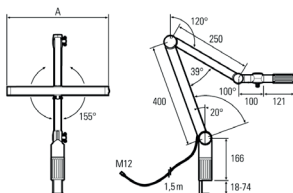

LED Arbeitsplatzleuchte

LED workplace light

UNILED II Gelenkarm Watchmaker, dimmbar, 5200-5700K, Leuchtenbreite 380 mm

Artikelnr.: 120910-02
EAN: 4260556624792

| | |
|-------------------------------------|---|
| Bestell-Nr.: | 120910-02 |
| Modell: | UNILED II Gelenkarm |
| Bauform: | LED Gelenkarmleuchte |
| Leuchtmittel: | SMD LED |
| Lampenleistung: | ~19 W |
| Lampenlichtstrom: | 2139 lm |
| Lampenlichtausbeute: | 131 lm/W |
| Lichtverteilung: | direkt |
| Lichtfarbe: | Tageslichtweiß (5200 - 5700K) |
| Anschlusswert Leuchte: | 24V DC ± 10% |
| Betriebsgerät: | Netzteil 100-240V AC inkl. |
| Anschluss Leuchte: | M12 A-kodiert |
| Anschlusswert Netzteil: | 110-240V AC |
| Anschluss Netzteil: | Netzstecker |
| Schutzart: | IP40 |
| Schutzklasse: | III |
| Entblendung: | opalweiß |
| Abstrahlwinkel: | 100° |
| Betriebstemperatur: | -10... +60 °C |
| Farbwiedergabe (Ra): | > 85 |
| Lampenlebensdauer: | > 60.000 h |
| Material Gehäuse: | Aluminium / Kunststoff |
| Material Abdeckung: | Kunststoff matt |
| Länge Kopf [A]: | 380 mm |
| Länge Gelenkarme: | 1x 400 mm, 1x 250 mm |
| Gewicht: | ~1900 g |
| Bruttogewicht: | 3550 g |
| Risikogruppe (DIN EN 62471): | freie Gruppe |
| Befestigungszubehör: | Tischklemme inkl. |
| Dimmbar: | Dimmer mit Memory Funktion intern |
| Kennzeichnung: | CE, UKCA |
| Gefertigt in: | Deutschland |
| Besonderheit: | dimmbar, mittlere Leuchtenkopfbreite und verkürzter Vorderarm |