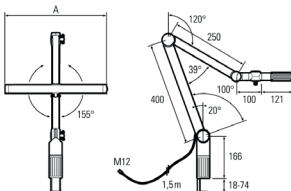

## UNILED II Gelenkarm Watchmaker, 5200-5700K, Leuchtenbreite 380 mm

<b>Artikelnr.:</b>	120910-01
<b>EAN:</b>	4260556624785

<b>Bestell-Nr.:</b>	120910-01
<b>Modell:</b>	UNILED II Gelenkarm
<b>Bauform:</b>	LED Gelenkarmleuchte
<b>Leuchtmittel:</b>	SMD LED
<b>Lampenleistung:</b>	~19 W
<b>Lampenlichtstrom:</b>	2139 lm
<b>Lampenlichtausbeute:</b>	131 lm/W
<b>Lichtverteilung:</b>	direkt
<b>Lichtfarbe:</b>	Tageslichtweiß (5200 - 5700K)
<b>Anschlusswert Leuchte:</b>	24V DC ± 10%
<b>Betriebsgerät:</b>	Netzteil 100-240V AC inkl.
<b>Anschluss Leuchte:</b>	M12 A-kodiert
<b>Anschlusswert Netzteil:</b>	110-240V AC
<b>Anschluss Netzteil:</b>	Netzstecker
<b>Schutzart:</b>	IP40
<b>Schutzklasse:</b>	III
<b>Entblendung:</b>	opalweiß
<b>Abstrahlwinkel:</b>	100°
<b>Betriebstemperatur:</b>	-10... +60 °C
<b>Farbwiedergabe (Ra):</b>	> 85
<b>Lampenlebensdauer:</b>	> 60.000 h
<b>Material Gehäuse:</b>	Aluminium / Kunststoff
<b>Material Abdeckung:</b>	Kunststoff matt
<b>Länge Kopf [A]:</b>	380 mm
<b>Länge Gelenkarme:</b>	1x 400 mm, 1x 250 mm
<b>Gewicht:</b>	~1900 g
<b>Bruttogewicht:</b>	3550 g
<b>Risikogruppe (DIN EN 62471):</b>	freie Gruppe
<b>Befestigungszubehör:</b>	Tischklemme inkl.
<b>Dimmbar:</b>	optional über Zubehör
<b>Kennzeichnung:</b>	CE, UKCA
<b>Gefertigt in:</b>	Deutschland
<b>Besonderheit:</b>	Mittlere Leuchtenkopfbreite und verkürzter Vorderarm