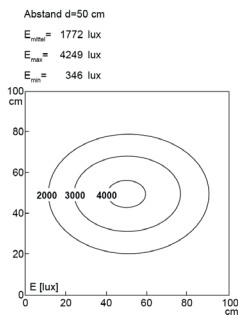

## UNILED II Gelenkarm, dimmbar, 4000-4500K, Leuchtenbreite 548 mm

**Artikelnr.:** 120720-02  
**EAN:** 4260556620305

<b>Bestell-Nr.:</b>	120720-02
<b>Modell:</b>	UNILED II
<b>Bauform:</b>	LED Gelenkarmleuchte
<b>Leuchtmittel:</b>	SMD LED
<b>Lampenleistung:</b>	~26 W
<b>Lampenlichtstrom:</b>	3217 lm
<b>Lampenlichtausbeute:</b>	ca. 131 lm/W
<b>Lichtverteilung:</b>	direkt
<b>Lichtfarbe:</b>	Neutralweiß (4000-4500K)
<b>Anschlusswert Leuchte:</b>	24V DC $\pm$ 10%
<b>Betriebsgerät:</b>	Netzteil 100-240V AC inkl.
<b>Anschluss Leuchte:</b>	M12 A-kodiert
<b>Anschlusswert Netzteil:</b>	110-240V AC
<b>Anschluss Netzteil:</b>	Netzstecker
<b>Schutzart:</b>	IP40
<b>Schutzklasse:</b>	III
<b>Entblendung:</b>	opalweiß
<b>Abstrahlwinkel:</b>	100°
<b>Betriebstemperatur:</b>	-10... +60 °C
<b>Farbwiedergabe (Ra):</b>	> 85
<b>Lampenlebensdauer:</b>	> 60.000 h
<b>Material Gehäuse:</b>	Aluminium / Kunststoff
<b>Material Abdeckung:</b>	Kunststoff matt
<b>Länge Kopf [A]:</b>	548 mm
<b>Länge Gelenkarme:</b>	2x 400 mm
<b>Gewicht:</b>	2250 g
<b>Bruttogewicht:</b>	3950 g
<b>Risikogruppe (DIN EN 62471):</b>	freie Gruppe
<b>Befestigungszubehör:</b>	Tischklemme inkl.
<b>Dimmbar:</b>	Dimmer mit Memory Funktion intern
<b>Kennzeichnung:</b>	CE, UKCA
<b>Gefertigt in:</b>	Deutschland
<b>Besonderheit:</b>	Lichtfarbe Neutralweiß, hohe Farbwiedergabe