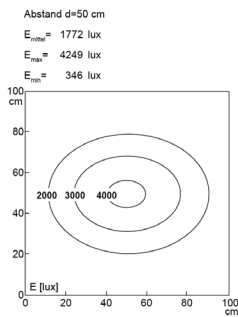

Lamps lifetime in operation hours (L80/B10)