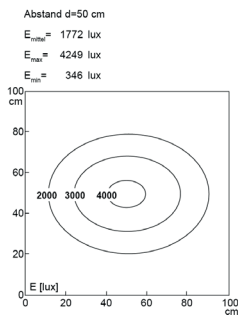

## UNILED II Gelenkarm, 4000-4500K, Leuchtenbreite 548 mm

**Artikelnr.:** 120720-01  
**EAN:** 4260556620299

<b>Bestell-Nr.:</b>	120720-01
<b>Modell:</b>	UNILED II
<b>Bauform:</b>	LED Gelenkarmleuchte
<b>Leuchtmittel:</b>	SMD LED
<b>Lampenleistung:</b>	~26 W
<b>Lampenlichtstrom:</b>	3217 lm
<b>Lampenlichtausbeute:</b>	ca. 131 lm/W
<b>Lichtverteilung:</b>	direkt
<b>Lichtfarbe:</b>	Neutralweiß (4000-4500K)
<b>Anschlusswert Leuchte:</b>	24V DC $\pm$ 10%
<b>Betriebsgerät:</b>	Netzteil 100-240V AC inkl.
<b>Anschluss Leuchte:</b>	M12 A-kodiert
<b>Anschlusswert Netzteil:</b>	110-240V AC
<b>Anschluss Netzteil:</b>	Netzstecker
<b>Schutzart:</b>	IP40
<b>Schutzklasse:</b>	III
<b>Entblendung:</b>	opalweiß
<b>Abstrahlwinkel:</b>	100°
<b>Betriebstemperatur:</b>	-10... +60 °C
<b>Farbwiedergabe (Ra):</b>	> 85
<b>Lampenlebensdauer:</b>	> 60.000 h
<b>Material Gehäuse:</b>	Aluminium / Kunststoff
<b>Material Abdeckung:</b>	Kunststoff matt
<b>Länge Kopf [A]:</b>	548 mm
<b>Länge Gelenkarme:</b>	2x 400 mm
<b>Gewicht:</b>	2250 g
<b>Bruttogewicht:</b>	3950 g
<b>Risikogruppe (DIN EN 62471):</b>	freie Gruppe
<b>Befestigungszubehör:</b>	Tischklemme inkl.
<b>Dimmbar:</b>	optional über Zubehör
<b>Kennzeichnung:</b>	CE, UKCA
<b>Gefertigt in:</b>	Deutschland
<b>Besonderheit:</b>	Variante Neutralweiß, hohe Farbwiedergabe