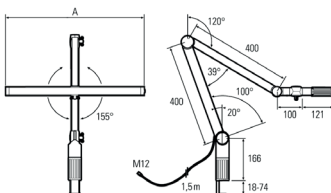

## UNILED II Gelenkarm, 4000-4500K, Leuchtenbreite 548 mm

**Artikelnr.:** 120720-01  
**EAN:** 4260556620299

<b>Bestell-Nr.:</b>	120720-01
<b>Modell:</b>	UNILED II
<b>Bauform:</b>	LED Gelenkarmleuchte
<b>Leuchtmittel:</b>	SMD LED
<b>Lampenleistung:</b>	~26 W
<b>Lampenlichtstrom:</b>	3217 lm
<b>Lampenlichtausbeute:</b>	ca. 131 lm/W
<b>Lichtverteilung:</b>	direkt
<b>Lichtfarbe:</b>	Neutralweiß (4000-4500K)
<b>Anschlusswert Leuchte:</b>	24V DC $\pm$ 10%
<b>Betriebsgerät:</b>	Netzteil 100-240V AC inkl.
<b>Anschluss Leuchte:</b>	M12 A-kodiert
<b>Anschlusswert Netzteil:</b>	110-240V AC
<b>Anschluss Netzteil:</b>	Netzstecker
<b>Schutzart:</b>	IP40
<b>Schutzklasse:</b>	III
<b>Entblendung:</b>	opalweiß
<b>Abstrahlwinkel:</b>	100°
<b>Betriebstemperatur:</b>	-10... +60 °C
<b>Farbwiedergabe (Ra):</b>	> 85
<b>Lampenlebensdauer:</b>	> 60.000 h
<b>Material Gehäuse:</b>	Aluminium / Kunststoff
<b>Material Abdeckung:</b>	Kunststoff matt
<b>Länge Kopf [A]:</b>	548 mm
<b>Länge Gelenkarme:</b>	2x 400 mm
<b>Gewicht:</b>	2250 g
<b>Bruttogewicht:</b>	3950 g
<b>Risikogruppe (DIN EN 62471):</b>	freie Gruppe
<b>Befestigungszubehör:</b>	Tischklemme inkl.
<b>Dimmbar:</b>	optional über Zubehör
<b>Kennzeichnung:</b>	CE, UKCA
<b>Gefertigt in:</b>	Deutschland
<b>Besonderheit:</b>	Variante Neutralweiß, hohe Farbwiedergabe