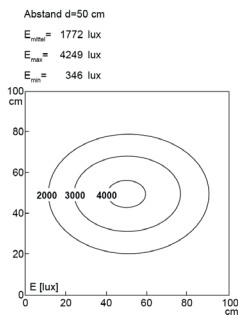

LED Arbeitsplatzleuchte

LED workplace light

UNILED II Gelenkarm, dimmbar, 5200-5700K, Leuchtenbreite 548 mm

Artikelnr.: 120710-02
EAN: 4260556620282

Bestell-Nr.:	120710-02
Modell:	UNILED II Gelenkarm
Bauform:	LED Gelenkarmleuchte
Leuchtmittel:	SMD LED
Lampenleistung:	~27 W
Lampenlichtstrom:	3217 lm
Lampenlichtausbeute:	ca. 131 lm/W
Lichtverteilung:	direkt
Lichtfarbe:	Tageslichtweiß (5200 - 5700K)
Anschlusswert Leuchte:	24V DC \pm 10%
Betriebsgerät:	Netzteil 110-240V AC inkl.
Anschluss Leuchte:	M12 A-kodiert
Anschlusswert Netzteil:	100-240V AC
Anschluss Netzteil:	Netzstecker
Schutzart:	IP40
Schutzklasse:	III
Entblendung:	opalweiß
Abstrahlwinkel:	100°
Betriebstemperatur:	-10... +60 °C
Farbwiedergabe (Ra):	> 85
Lampenlebensdauer:	> 60.000 h
Material Gehäuse:	Aluminium / Kunststoff
Material Abdeckung:	Kunststoff matt
Länge Kopf [A]:	548 mm
Länge Gelenkarme:	2x 400 mm
Gewicht:	2250 g
Bruttogewicht:	3950 g
Risikogruppe (DIN EN 62471):	freie Gruppe
Befestigungszubehör:	Tischklemme inkl.
Dimmbar:	Dimmer mit Memory Funktion intern
Kennzeichnung:	CE, UKCA
Gefertigt in:	Deutschland
Besonderheit:	dimmbar, weite Ausladung