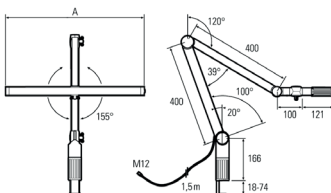

LED Arbeitsplatzleuchte

LED workplace light

UNILED II Gelenkarm, dimmbar, 5200-5700K, Leuchtenbreite 548 mm

Artikelnr.: 120710-02
EAN: 4260556620282

Bestell-Nr.:	120710-02
Modell:	UNILED II Gelenkarm
Bauform:	LED Gelenkarmleuchte
Leuchtmittel:	SMD LED
Lampenleistung:	~27 W
Lampenlichtstrom:	3217 lm
Lampenlichtausbeute:	ca. 131 lm/W
Lichtverteilung:	direkt
Lichtfarbe:	Tageslichtweiß (5200 - 5700K)
Anschlusswert Leuchte:	24V DC \pm 10%
Betriebsgerät:	Netzteil 110-240V AC inkl.
Anschluss Leuchte:	M12 A-kodiert
Anschlusswert Netzteil:	100-240V AC
Anschluss Netzteil:	Netzstecker
Schutzart:	IP40
Schutzklasse:	III
Entblendung:	opalweiß
Abstrahlwinkel:	100°
Betriebstemperatur:	-10... +60 °C
Farbwiedergabe (Ra):	> 85
Lampenlebensdauer:	> 60.000 h
Material Gehäuse:	Aluminium / Kunststoff
Material Abdeckung:	Kunststoff matt
Länge Kopf [A]:	548 mm
Länge Gelenkarme:	2x 400 mm
Gewicht:	2250 g
Bruttogewicht:	3950 g
Risikogruppe (DIN EN 62471):	freie Gruppe
Befestigungszubehör:	Tischklemme inkl.
Dimmbar:	Dimmer mit Memory Funktion intern
Kennzeichnung:	CE, UKCA
Gefertigt in:	Deutschland
Besonderheit:	dimmbar, weite Ausladung