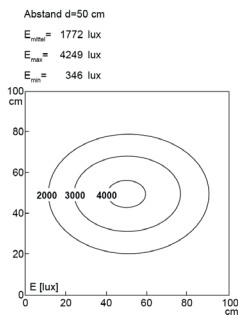

LED Arbeitsplatzleuchte

LED workplace light

UNILED II Gelenkarm, 5200-5700K, Leuchtenbreite 548 mm

Artikelnr.: 120710-01
EAN: 4260556620275

Bestell-Nr.:	120710-01
Modell:	UNILED II
Bauform:	LED Gelenkarmleuchte
Leuchtmittel:	SMD LED
Lampenleistung:	~27 W
Lampenlichtstrom:	3217 lm
Lampenlichtausbeute:	ca. 131 lm/W
Lichtverteilung:	direkt
Lichtfarbe:	Tageslichtweiß (5200 - 5700K)
Anschlusswert Leuchte:	24V DC \pm 10%
Betriebsgerät:	Netzteil 100-240V AC inkl.
Anschluss Leuchte:	M12 A-kodiert
Anschlusswert Netzteil:	110-240V AC
Anschluss Netzteil:	Netzstecker
Schutzart:	IP40
Schutzklasse:	III
Entblendung:	opalweiß
Abstrahlwinkel:	100°
Betriebstemperatur:	-10... +60 °C
Farbwiedergabe (Ra):	> 85
Lampenlebensdauer:	> 60.000 h
Material Gehäuse:	Aluminium / Kunststoff
Material Abdeckung:	Makrolon
Länge Kopf [A]:	548 mm
Länge Gelenkarme:	2x 400 mm
Gewicht:	2250 g
Bruttogewicht:	3950 g
Risikogruppe (DIN EN 62471):	freie Gruppe
Befestigungszubehör:	Tischklemme inkl.
Dimmbar:	optional über Zubehör
Kennzeichnung:	CE, UKCA
Gefertigt in:	Deutschland
Besonderheit:	breiter Leuchtenkopf