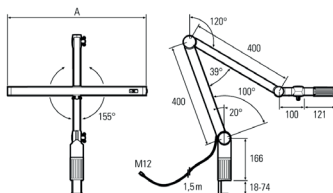

## UNILED II TUNABLE WHITE Gelenkarm, 3000~6500K, dimmbar, Leuchtenbreite 548 mm

<b>Artikelnr.:</b>	120700-02
<b>EAN:</b>	4260556623184

<b>Bestell-Nr.:</b>	120710-02
<b>Modell:</b>	UNILED II
<b>Bauform:</b>	LED Gelenkarmleuchte
<b>Leuchtmittel:</b>	SUNlike LED
<b>Lampenleistung:</b>	~28 W
<b>Lampenlichtstrom:</b>	2373 lm (6500 K) / 2202 lm (3000 K)
<b>Lampenlichtausbeute:</b>	ca. 98 lm/W (6500K) / 91 lm/W (3000K)
<b>Lichtverteilung:</b>	direkt
<b>Lichtfarbe:</b>	Warmweiß (3000 K) bis Tageslichtweiß (6500 K)
<b>Anschlusswert Leuchte:</b>	24V DC $\pm$ 10%
<b>Betriebsgerät:</b>	Netzteil 100-240V AC inkl.
<b>Anschluss Leuchte:</b>	M12 A-kodiert
<b>Anschlusswert Netzteil:</b>	110-240V AC
<b>Anschluss Netzteil:</b>	EURO Stecker zu M12 Steckverbinder
<b>Schutzart:</b>	IP40
<b>Schutzklasse:</b>	III
<b>Entblendung:</b>	opalweiß
<b>Abstrahlwinkel:</b>	100°
<b>Betriebstemperatur:</b>	-10... +40 °C
<b>Farbwiedergabe (Ra):</b>	> 90/98
<b>Lampenlebensdauer:</b>	> 60.000 h
<b>Material Gehäuse:</b>	Aluminium / Kunststoff
<b>Material Abdeckung:</b>	Kunststoff
<b>Länge Kopf [A]:</b>	548 mm
<b>Länge Gelenkarme:</b>	2x 400 mm
<b>Gewicht:</b>	2250 g
<b>Bruttogewicht:</b>	3950 g
<b>Risikogruppe (DIN EN 62471):</b>	freie Gruppe
<b>Befestigungszubehör:</b>	Tischklemme inkl.
<b>Dimmbar:</b>	Dimmer mit Memory Funktion intern
<b>Kennzeichnung:</b>	CE, UKCA
<b>Gefertigt in:</b>	Deutschland
<b>Besonderheit:</b>	TUNABLE WHITE: sehr hohe Farbwiedergabe, stufenlos einstellbare Lichtfarbe von 3000 K bis 6500 K