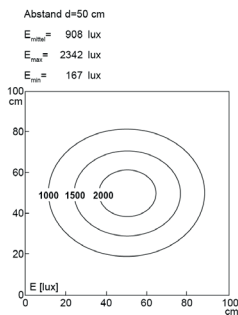

LED Arbeitsplatzleuchte

LED workplace light

UNILED II Gelenkarm, dimmbar, 5200-5700K, Leuchtenbreite 298 mm

Artikelnr.: 120610-02
EAN: 4260556620268

Bestell-Nr.:	120610-02
Modell:	UNILED II Gelenkarm
Bauform:	LED Gelenkarmleuchte
Leuchtmittel:	SMD LED
Lampenleistung:	~14 W
Lampenlichtstrom:	1617 lm
Lampenlichtausbeute:	ca. 131 lm/W
Lichtverteilung:	direkt
Lichtfarbe:	Tageslichtweiß (5200 - 5700K)
Anschlusswert Leuchte:	24V DC \pm 10%
Betriebsgerät:	Netzteil 110-240V AC inkl.
Anschluss Leuchte:	M12 Sensorstecker A-kodiert
Anschlusswert Netzteil:	100-240V AC
Anschluss Netzteil:	Netzstecker
Schutzart:	IP40
Schutzklasse:	III
Entblendung:	opalweiß
Abstrahlwinkel:	100°
Betriebstemperatur:	-10... +60 °C
Farbwiedergabe (Ra):	> 85
Lampenlebensdauer:	> 60.000 h
Material Gehäuse:	Aluminium / Kunststoff
Material Abdeckung:	Kunststoff matt
Länge Kopf [A]:	298 mm
Länge Gelenkarme:	2x 400 mm
Gewicht:	1900 g
Bruttogewicht:	3550 g
Risikogruppe (DIN EN 62471):	freie Gruppe
Befestigungszubehör:	Tischklemme inkl.
Dimmbar:	Dimmer mit Memory Funktion intern
Kennzeichnung:	CE, UKCA
Gefertigt in:	Deutschland
Besonderheit:	dimmbar, schmale Leuchtenbreite