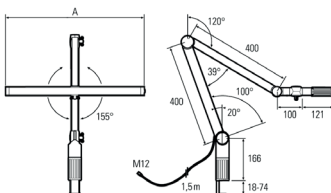

LED Arbeitsplatzleuchte

LED workplace light

UNILED II Gelenkarm, dimmbar, 5200-5700K, Leuchtenbreite 298 mm

Artikelnr.: 120610-02
EAN: 4260556620268

Bestell-Nr.:	120610-02
Modell:	UNILED II Gelenkarm
Bauform:	LED Gelenkarmleuchte
Leuchtmittel:	SMD LED
Lampenleistung:	~14 W
Lampenlichtstrom:	1617 lm
Lampenlichtausbeute:	ca. 131 lm/W
Lichtverteilung:	direkt
Lichtfarbe:	Tageslichtweiß (5200 - 5700K)
Anschlusswert Leuchte:	24V DC \pm 10%
Betriebsgerät:	Netzteil 110-240V AC inkl.
Anschluss Leuchte:	M12 Sensorstecker A-kodiert
Anschlusswert Netzteil:	100-240V AC
Anschluss Netzteil:	Netzstecker
Schutzart:	IP40
Schutzklasse:	III
Entblendung:	opalweiß
Abstrahlwinkel:	100°
Betriebstemperatur:	-10... +60 °C
Farbwiedergabe (Ra):	> 85
Lampenlebensdauer:	> 60.000 h
Material Gehäuse:	Aluminium / Kunststoff
Material Abdeckung:	Kunststoff matt
Länge Kopf [A]:	298 mm
Länge Gelenkarme:	2x 400 mm
Gewicht:	1900 g
Bruttogewicht:	3550 g
Risikogruppe (DIN EN 62471):	freie Gruppe
Befestigungszubehör:	Tischklemme inkl.
Dimmbar:	Dimmer mit Memory Funktion intern
Kennzeichnung:	CE, UKCA
Gefertigt in:	Deutschland
Besonderheit:	dimmbar, schmale Leuchtenbreite