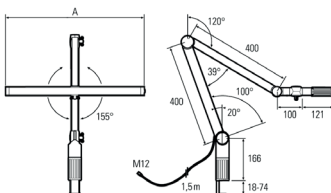

LED Arbeitsplatzleuchte

LED workplace light

UNILED II Gelenkarm, 5200-5700K, Leuchtenbreite 298 mm

Artikelnr.: 120610-01
EAN: 4260556620251

Bestell-Nr.:	120610-01
Modell:	UNILED II Gelenkarm
Bauform:	LED Gelenkarmleuchte
Leuchtmittel:	SMD LED
Lampenleistung:	~14 W
Lampenlichtstrom:	1617 lm
Lampenlichtausbeute:	ca. 131 lm/W
Lichtverteilung:	direkt
Lichtfarbe:	Tageslichtweiß (5200 - 5700K)
Anschlusswert Leuchte:	24V DC \pm 10%
Betriebsgerät:	Netzteil 100-240V AC inkl.
Anschluss Leuchte:	M12 Sensorstecker A-kodiert
Anschlusswert Netzteil:	110-240V AC
Anschluss Netzteil:	Netzstecker
Schutzart:	IP40
Schutzklasse:	III
Entblendung:	opalweiß
Abstrahlwinkel:	100°
Betriebstemperatur:	-10... +60 °C
Farbwiedergabe (Ra):	> 85
Lampenlebensdauer:	> 60.000 h
Material Gehäuse:	Aluminium / Kunststoff
Material Abdeckung:	Kunststoff matt
Länge Kopf [A]:	298 mm
Länge Gelenkarme:	2x 400 mm
Gewicht:	1900 g
Bruttogewicht:	3550 g
Risikogruppe (DIN EN 62471):	freie Gruppe
Befestigungszubehör:	Tischklemme inkl.
Dimmbar:	optional über Zubehör
Kennzeichnung:	CE, UKCA
Gefertigt in:	Deutschland
Besonderheit:	kurzer Leuchtenkopf