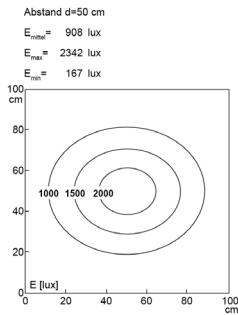

LED Arbeitsplatzleuchte

LED workplace light

UNILED II Gelenkarm, 5200-5700K, Leuchtenbreite 298 mm

Artikelnr.: 120610-01
EAN: 4260556620251

Bestell-Nr.:	120610-01
Modell:	UNILED II Gelenkarm
Bauform:	LED Gelenkarmleuchte
Leuchtmittel:	SMD LED
Lampenleistung:	~14 W
Lampenlichtstrom:	1617 lm
Lampenlichtausbeute:	ca. 131 lm/W
Lichtverteilung:	direkt
Lichtfarbe:	Tageslichtweiß (5200 - 5700K)
Anschlusswert Leuchte:	24V DC \pm 10%
Betriebsgerät:	Netzteil 100-240V AC inkl.
Anschluss Leuchte:	M12 Sensorstecker A-kodiert
Anschlusswert Netzteil:	110-240V AC
Anschluss Netzteil:	Netzstecker
Schutzart:	IP40
Schutzklasse:	III
Entblendung:	opalweiß
Abstrahlwinkel:	100°
Betriebstemperatur:	-10... +60 °C
Farbwiedergabe (Ra):	> 85
Lampenlebensdauer:	> 60.000 h
Material Gehäuse:	Aluminium / Kunststoff
Material Abdeckung:	Kunststoff matt
Länge Kopf [A]:	298 mm
Länge Gelenkarme:	2x 400 mm
Gewicht:	1900 g
Bruttogewicht:	3550 g
Risikogruppe (DIN EN 62471):	freie Gruppe
Befestigungszubehör:	Tischklemme inkl.
Dimmbar:	optional über Zubehör
Kennzeichnung:	CE, UKCA
Gefertigt in:	Deutschland
Besonderheit:	kurzer Leuchtenkopf