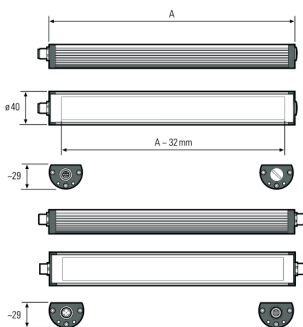

LED Maschinenleuchte

LED machine light

TUBELED_40 Element AC, 1540 mm, 220-240V AC

Artikel-Nr.: 119610-03
EAN: 4260556624457

Bestell-Nr.:	119610-03
Modell:	TUBELED_40 II
Bauform:	LED Aufbauleuchte
Leuchtmittel:	SMD LED
Lampenleistung:	~51 W
Lampenlichtstrom:	6180 lm
Lampenlichtausbeute:	127 lm/W
Lichtverteilung:	direkt
Lichtfarbe:	Tageslichtweiß (5200 - 5700K)
Anschlusswert Leuchte:	220-240V AC ± 10%, 50-60 Hz
Anschluss Leuchte:	M12 S-kodiert
Schutzart:	IP54
Schutzklasse:	I
Entblendung:	Diffusor, PMMA
Abstrahlwinkel:	100°
Betriebstemperatur:	-30... +50 °C
Farbwiedergabe (Ra):	> 80
Lampenlebensdauer:	> 50.000 h
Material Gehäuse:	Aluminium, Endkappen Kunststoff
Material Abdeckung:	PMMA, gefrostet
Höhe [B] x Breite [C]:	29 mm x 40 mm
Länge [A]:	1540 mm
Gewicht:	1840 g
Bruttogewicht:	2400 g
Risikogruppe (DIN EN 62471):	freie Gruppe
Kennzeichnung:	CE, UKCA
Befestigungszubehör:	optional
Gefertigt in:	Deutschland
Besonderheit:	220-240V AC Anschluss, temperaturbeständig