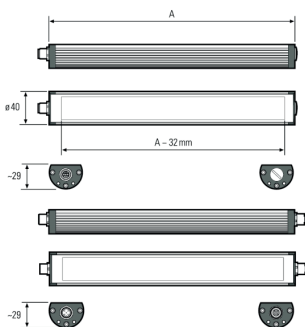

LED Maschinenleuchte

LED machine light

TUBELED_40 Element AC, 1040 mm, 220-240V AC

Artikel-Nr.: 119510-03
EAN: 4260556624440

Bestell-Nr.:	119510-03
Modell:	TUBELED_40 Element
Bauform:	LED Aufbauleuchte
Leuchtmittel:	SMD LED
Lampenleistung:	~34 W
Lampenlichtstrom:	5120 lm
Lampenlichtausbeute:	127 lm/W
Lichtverteilung:	direkt
Lichtfarbe:	Tageslichtweiß (5200 - 5700K)
Anschlusswert Leuchte:	220-240V AC ± 10%, 50-60 Hz
Anschluss Leuchte:	M12 S-kodiert
Schutzart:	IP54
Schutzklasse:	I
Entblendung:	Diffusor, PMMA
Abstrahlwinkel:	100°
Betriebstemperatur:	-30... +50 °C
Farbwiedergabe (Ra):	> 80
Lampenlebensdauer:	> 50.000 h
Material Gehäuse:	Aluminium, Endkappen Kunststoff
Material Abdeckung:	PMMA, gefrostet
Höhe [B] x Breite [C]:	29 mm x 40 mm
Länge [A]:	1040 mm
Gewicht:	1290 g
Bruttogewicht:	1650 g
Risikogruppe (DIN EN 62471):	freie Gruppe
Kennzeichnung:	CE, UKCA
Befestigungszubehör:	optional
Gefertigt in:	Deutschland
Besonderheit:	220-240V AC Anschluss, temperaturbeständig