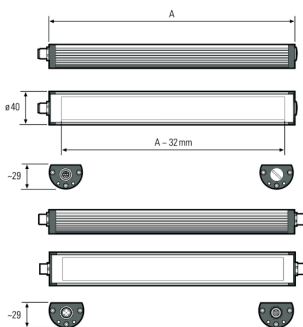

## TUBELED\_40 Element DC, 1040 mm, 24V DC

**Artikel-Nr.:** 119510-02  
**EAN:** 4260556624389

<b>Bestell-Nr.:</b>	119510-02
<b>Modell:</b>	TUBELED_40 Element
<b>Bauform:</b>	LED Aufbauleuchte
<b>Leuchtmittel:</b>	SMD LED
<b>Lampenleistung:</b>	~24 W
<b>Lampenlichtstrom:</b>	3780 lm
<b>Lampenlichtausbeute:</b>	145 lm/W
<b>Lichtverteilung:</b>	direkt
<b>Lichtfarbe:</b>	Tageslichtweiß (5200 - 5700K)
<b>Anschlusswert Leuchte:</b>	24V DC $\pm$ 10%
<b>Anschluss Leuchte:</b>	M12 A-kodiert
<b>Schutzart:</b>	IP54
<b>Schutzklasse:</b>	III
<b>Entblendung:</b>	Diffusor, PMMA
<b>Abstrahlwinkel:</b>	100°
<b>Betriebstemperatur:</b>	-30... +70 °C
<b>Farbwiedergabe (Ra):</b>	> 85
<b>Lampenlebensdauer:</b>	> 60.000 h
<b>Material Gehäuse:</b>	Aluminium, Endkappen Kunststoff
<b>Material Abdeckung:</b>	PMMA, gefrostet
<b>Höhe [B] x Breite [C]:</b>	29 mm x 40 mm
<b>Länge [A]:</b>	1040 mm
<b>Gewicht:</b>	1290 g
<b>Bruttogewicht:</b>	1650 g
<b>Risikogruppe (DIN EN 62471):</b>	freie Gruppe
<b>Kennzeichnung:</b>	CE, UKCA
<b>Befestigungszubehör:</b>	optional
<b>Dimmbar:</b>	optional über Zubehör
<b>Gefertigt in:</b>	Deutschland
<b>Besonderheit:</b>	hohtemperaturbeständig