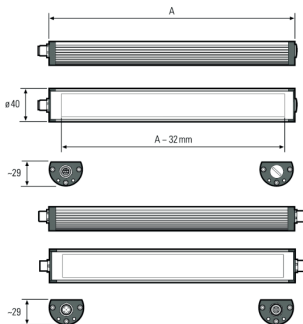

## TUBELED\_40 Element DC, 715 mm, 24V DC, kaskadierbar

**Artikel-Nr.:** 119410-12  
**EAN:** 4260556624372

<b>Bestell-Nr.:</b>	119410-12
<b>Modell:</b>	TUBELED_40 Element
<b>Bauform:</b>	LED Aufbauleuchte
<b>Leuchtmittel:</b>	SMD LED
<b>Lampenleistung:</b>	~17 W
<b>Lampenlichtstrom:</b>	2520 lm
<b>Lampenlichtausbeute:</b>	145 lm/W
<b>Lichtverteilung:</b>	direkt
<b>Lichtfarbe:</b>	Tageslichtweiß (5200 - 5700K)
<b>Anschlusswert Leuchte:</b>	24V DC $\pm$ 10%
<b>Anschluss Leuchte:</b>	M12 A-kodiert
<b>Schutzart:</b>	IP54
<b>Schutzklasse:</b>	III
<b>Entblendung:</b>	Diffusor, PMMA
<b>Abstrahlwinkel:</b>	100°
<b>Betriebstemperatur:</b>	-30... +70 °C
<b>Farbwiedergabe (Ra):</b>	> 85
<b>Lampenlebensdauer:</b>	> 60.000 h
<b>Material Gehäuse:</b>	Aluminium, Endkappen Kunststoff
<b>Material Abdeckung:</b>	PMMA, gefrostet
<b>Höhe [B] x Breite [C]:</b>	29 mm x 40 mm
<b>Länge [A]:</b>	715 mm
<b>Gewicht:</b>	890 g
<b>Bruttogewicht:</b>	1150 g
<b>Risikogruppe (DIN EN 62471):</b>	freie Gruppe
<b>Kennzeichnung:</b>	CE, UKCA
<b>Befestigungszubehör:</b>	optional
<b>Dimmbar:</b>	optional über Zubehör
<b>Gefertigt in:</b>	Deutschland
<b>Besonderheit:</b>	kaskadierbar, hochtemperaturbeständig