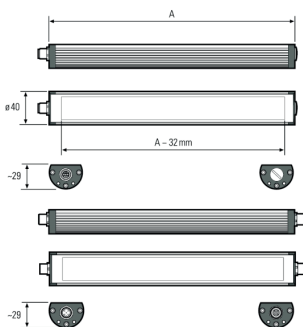

Several luminaires can be interlinked electrically. Electrical through-wiring (cascadable) up to max. 8 A DC at ta max. +30 °C (7 A DC at ta max. +40 °C)
Lamps lifetime in operation hours (L80/B10)