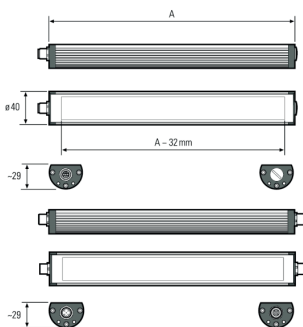

LED Maschinenleuchte

LED machine light

TUBELED_40 Element AC, 540 mm, 220-240V AC

Artikel-Nr.: 119310-03
EAN: 4260556624433

Bestell-Nr.:	119310-03
Modell:	TUBELED_40 Element
Bauform:	LED Aufbauleuchte
Leuchtmittel:	SMD LED
Lampenleistung:	~17 W
Lampenlichtstrom:	2060 lm
Lampenlichtausbeute:	127 lm/W
Lichtverteilung:	direkt
Lichtfarbe:	Tageslichtweiß (5200 - 5700K)
Anschlusswert Leuchte:	220-240V AC ± 10%, 50-60 Hz
Anschluss Leuchte:	M12 S-kodiert
Schutzart:	IP54
Schutzklasse:	I
Entblendung:	Diffusor, PMMA
Abstrahlwinkel:	100°
Betriebstemperatur:	-30... +50 °C
Farbwiedergabe (Ra):	> 80
Lampenlebensdauer:	> 50.000 h
Material Gehäuse:	Aluminium, Endkappen Kunststoff
Material Abdeckung:	PMMA, gefrostet
Höhe [B] x Breite [C]:	29 mm x 40 mm
Länge [A]:	540 mm
Gewicht:	690 g
Bruttogewicht:	900 g
Risikogruppe (DIN EN 62471):	freie Gruppe
Kennzeichnung:	CE, UKCA
Befestigungszubehör:	optional
Gefertigt in:	Deutschland
Besonderheit:	220-240V AC Anschluss, temperaturbeständig