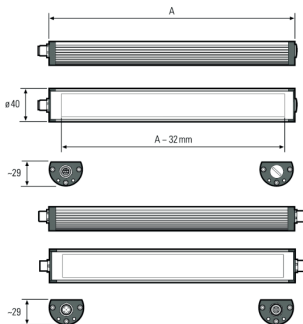

## TUBELED\_40 Element, 280 mm, 24V DC, kaskadierbar

**Artikel-Nr.:** 119110-12  
**EAN:** 4260556624310

<b>Bestell-Nr.:</b>	119110-12
<b>Modell:</b>	TUBELED_40 Element
<b>Bauform:</b>	LED Aufbauleuchte
<b>Leuchtmittel:</b>	SMD LED
<b>Lampenleistung:</b>	~6 W
<b>Lampenlichtstrom:</b>	945 lm
<b>Lampenlichtausbeute:</b>	145 lm/W
<b>Lichtverteilung:</b>	direkt
<b>Lichtfarbe:</b>	Tageslichtweiß (5200 - 5700K)
<b>Anschlusswert Leuchte:</b>	24V DC $\pm$ 10%
<b>Anschluss Leuchte:</b>	M12 A-kodiert
<b>Schutzart:</b>	IP54
<b>Schutzklasse:</b>	III
<b>Entblendung:</b>	Diffusor, PMMA
<b>Abstrahlwinkel:</b>	100°
<b>Betriebstemperatur:</b>	-30... +70 °C
<b>Farbwiedergabe (Ra):</b>	> 85
<b>Lampenlebensdauer:</b>	> 60.000 h
<b>Material Gehäuse:</b>	Aluminium, Endkappen Kunststoff
<b>Material Abdeckung:</b>	PMMA, gefrostet
<b>Höhe [B] x Breite [C]:</b>	29 mm x 40 mm
<b>Länge [A]:</b>	280 mm
<b>Gewicht:</b>	340 g
<b>Bruttogewicht:</b>	550 g
<b>Risikogruppe (DIN EN 62471):</b>	freie Gruppe
<b>Kennzeichnung:</b>	CE, UKCA
<b>Befestigungszubehör:</b>	optional
<b>Dimmbar:</b>	optional über Zubehör
<b>Gefertigt in:</b>	Deutschland
<b>Besonderheit:</b>	kaskadierbar, hochtemperaturbeständig