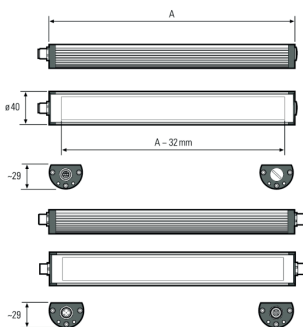

LED Maschinenleuchte

LED machine light

TUBELED_40 Element AC, 280 mm, 220-240V AC

Artikel-Nr.: 119110-03
EAN: 4260556624426

Bestell-Nr.:	119110-03
Modell:	TUBELED_40 Element
Bauform:	LED Aufbauleuchte
Leuchtmittel:	SMD LED
Lampenleistung:	~8,5 W
Lampenlichtstrom:	1030 lm
Lampenlichtausbeute:	127 lm/W
Lichtverteilung:	direkt
Lichtfarbe:	Tageslichtweiß (5200 - 5700K)
Anschlusswert Leuchte:	220-240V AC ± 10%, 50-60 Hz
Anschluss Leuchte:	M12 S-kodiert
Schutzart:	IP54
Schutzklasse:	I
Entblendung:	Diffusor, PMMA
Abstrahlwinkel:	100°
Betriebstemperatur:	-30... +50 °C
Farbwiedergabe (Ra):	> 80
Lampenlebensdauer:	> 50.000 h
Material Gehäuse:	Aluminium, Endkappen Kunststoff
Material Abdeckung:	PMMA, gefrostet
Höhe [B] x Breite [C]:	29 mm x 40 mm
Länge [A]:	280 mm
Gewicht:	340 g
Bruttogewicht:	550 g
Risikogruppe (DIN EN 62471):	freie Gruppe
Kennzeichnung:	CE, UKCA
Befestigungszubehör:	optional
Gefertigt in:	Deutschland
Besonderheit:	220-240V AC Anschluss, temperaturbeständig